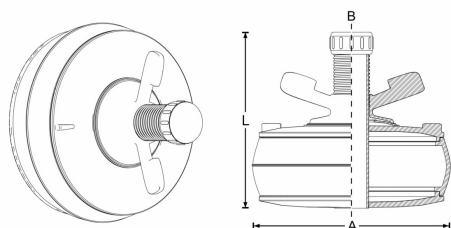

FICHE TECHNIQUE DU PRODUIT

Vue du produit

Informations sur le produit

Groupe d'articles	Obtrateurs à vis CSV (PVC)
Numéro d'article	CRA18641
EAN / GTIN	4260182345672
Désignation	Schnellverschlussstopfen CSV 100 PVC

Description du produit

Innenliegender Schnellverschlussstopfen zum Verschluss eines Abwasserrohres; als permanenter oder vorübergehender Verschluss geeignet; Flügelmutter zum verspannen; Hohlsschraube dient gleichzeitig als Prüfanschluss zur Druckprobe; für waagerechten bzw. senkrechten Einbau geeignet; UV-beständiges Material

Illustration technique

Cotation

A Plage de serrage	95-110 mm
B Prise d'essai	1/2 Pouce
L Longueur	100 mm

Spécification

Densité de pression	0,5 bar
Poids	0.14 kg
Matériau	EPDM, PVC (gris)

Marquage CE

selon	EN 681-1
-------	----------