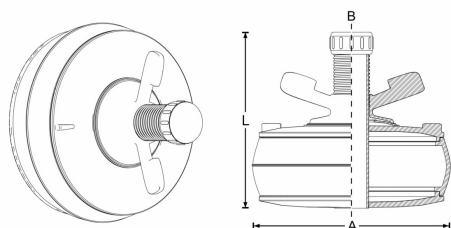

FICHE TECHNIQUE DU PRODUIT

Vue du produit

Informations sur le produit

Groupe d'articles	Obtrateurs à vis CSV (PVC)
Numéro d'article	CRA18641
EAN / GTIN	4260182345672
Désignation	Schnellverschlussstopfen CSV 100 PVC

Description du produit

Innenliegender Schnellverschlussstopfen zum Verschluss eines Abwasserrohres; als permanenter oder vorübergehender Verschluss geeignet; Flügelmutter zum verspannen; Hohlsschraube dient gleichzeitig als Prüfanschluss zur Druckprobe; für waagerechten bzw. senkrechten Einbau geeignet; UV-beständiges Material

Illustration technique

Cotation

A | Plage de serrage	95-110 mm
B | Prise d'essai	1/2 Pouce
L | Longueur	100 mm

Spécification

Densité de pression	0,5 bar
Poids	0.14 kg
Matériau	EPDM, PVC (gris)

Marquage CE

selon	EN 681-1

Résistance

Résistant à la chaleur	95 °C
Résistant au froid	-40 °C
Résistant aux UV	✓
Adapté à une utilisation souterraine	✓
Adapté à l'encastrement	✓