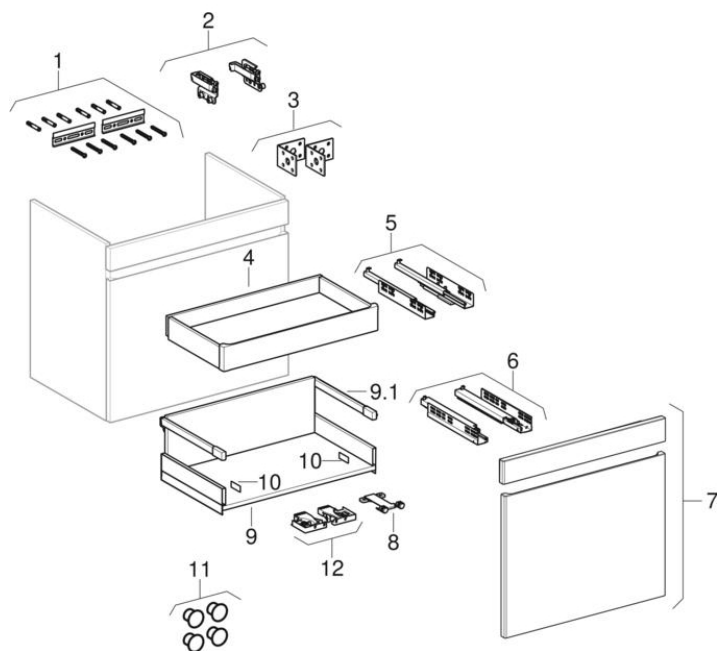

Unterschranke für Waschtisch, mit Schublade und Innenschublade (ab Baujahr 2021) (Geberit Renova Plan)

2021 -

Marke Geberit

Serie Renova Plan

Eigenschaften

Baujahr von | 2021

Gültig für Artikel

501.904.01.1	501.904.JK.1	501.904.00.1	501.904.JR.1
501.905.01.1	501.905.JK.1	501.905.00.1	501.905.JR.1
501.906.01.1	501.906.JK.1	501.906.00.1	501.906.JR.1
501.907.01.1	501.907.JK.1	501.907.00.1	501.907.JR.1
501.908.01.1	501.908.JK.1	501.908.00.1	501.908.JR.1
501.909.01.1	501.909.JK.1	501.909.00.1	501.909.JR.1
501.910.01.1	501.910.JK.1	501.910.00.1	501.910.JR.1
501.911.01.1	501.911.JK.1	501.911.00.1	501.911.JR.1

#	Art.-Nr.	Bezeichnung	Ersatz für	Bemerkungen
1	598897000	Montageschiene für WTU und Seitenschrank	595353000, 595362000, 595366000	
2	598798000	Set Schrankaufhänger für Unterschrank	243.762.00.1, 243.763.00.1, 595502000	
3	244.428.00.1	Geberit Set Befestigungswinkel (2 St.)		
4	245.066.00.1	Innenschubl. m.Frt für Renova Plan US für Waschtisch B:55cm, Bj2021, hickory h		Nur für Art.-Nr. 501.904.00.1
4	245.066.01.1	Innenschubl. m.Frt für Renova Plan US für Waschtisch B:55cm, Bj 2021, weiß		Nur für Art.-Nr. 501.904.01.1
4	245.066.JK.1	Innenschubl. m.Frt für Renova Plan US für Waschtisch B:55cm, Bj 2021, lava		Nur für Art.-Nr. 501.904.JK.1
4	245.066.JR.1	Innenschubl. m.Frt für Renova Plan US für Waschtisch B:55cm, Bj 2021, nussbaum		Nur für Art.-Nr. 501.904.JR.1
4	245.067.00.1	Innenschubl. m.Frt für Renova Plan US für Waschtisch B:60cm, Bj2021, hickory h		Nur für Art.-Nr. 501.905.00.1
4	245.067.01.1	Innenschubl. m.Frt für Renova Plan US für Waschtisch B:60cm, Bj 2021, weiß		Nur für Art.-Nr. 501.905.01.1