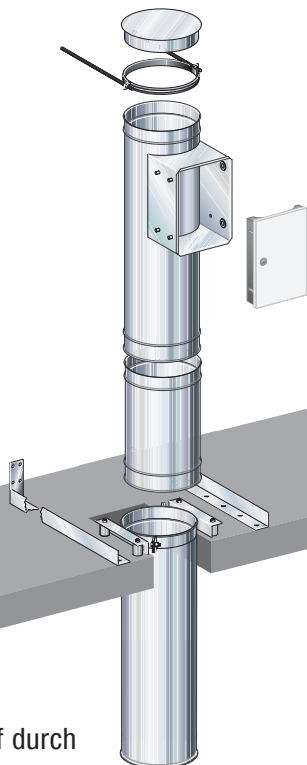

Wäscheabwurfschacht- Schnellbausätze

- einfache und schnelle Installation
- aus Edelstahl
- mit dekorativer Design-Einwurf-tür:
Hochwertige Möbelfront-Tür, mattweiß, Griff-
muschel aus Edelstahl, Feder-Topfscharniere

Abwurf durch
1 Decke,
1 Design-Einwurf-tür,
Ø 250 mm,
Wurftiefe 236 cm

Abwurf durch
2 Decken,
1 Design-Einwurf-tür,
Ø 250 mm,
Wurftiefe 520 cm

Abwurf durch
2 Decken,
2 Design-Einwurf-türen,
Ø 250 mm,
Wurftiefe 520 cm