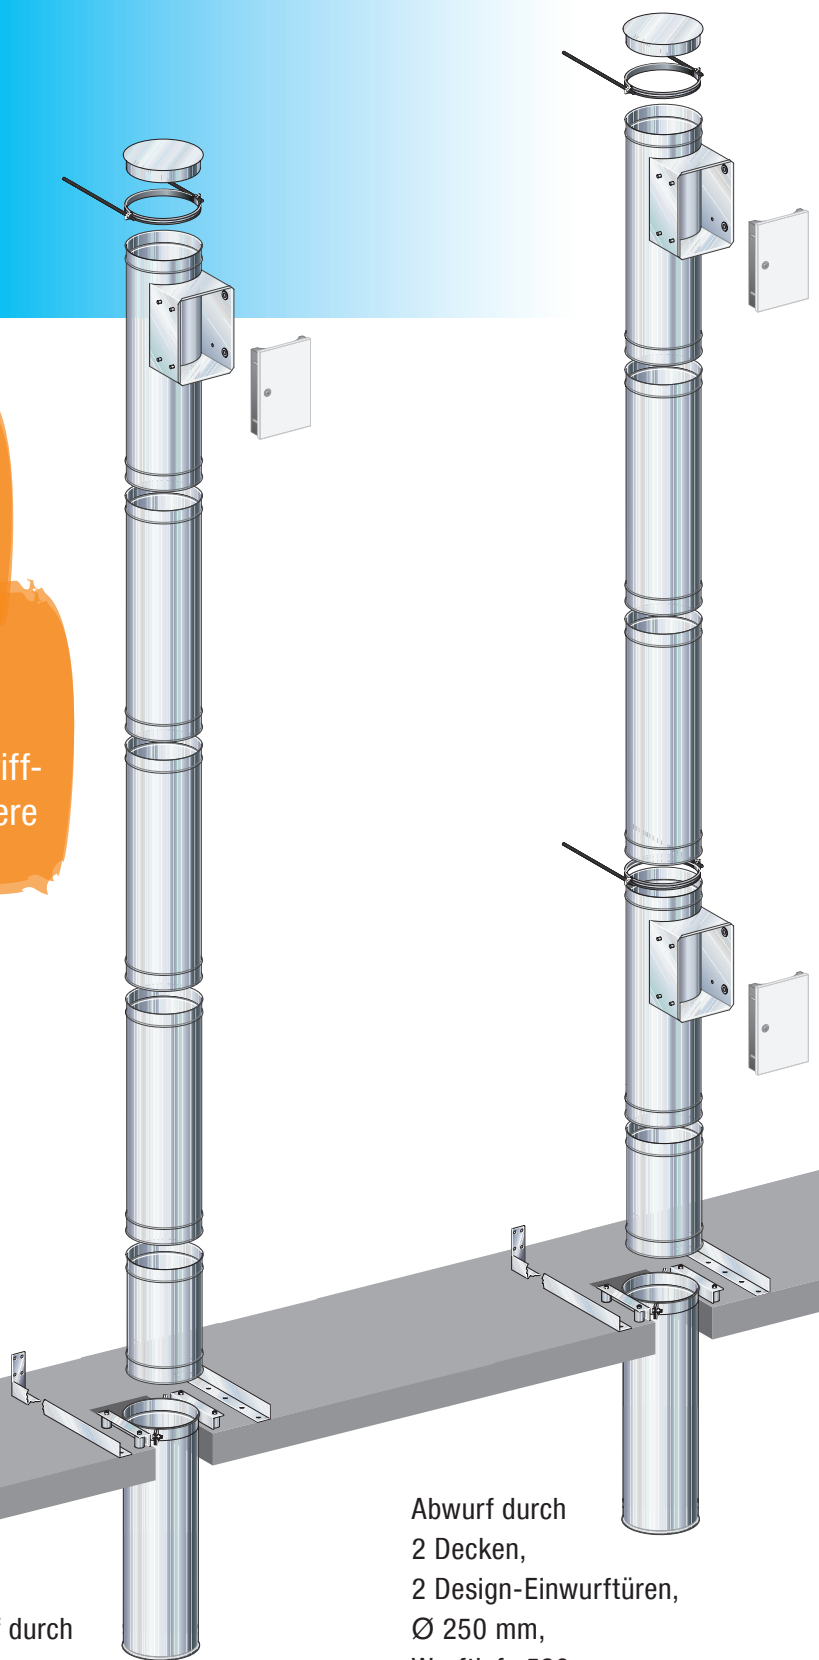

Wäscheabwurfschacht- Schnellbausätze

- einfache und schnelle Installation
- aus Edelstahl
- mit dekorativer Design-Einwurf-tür:
Hochwertige Möbelfront-Tür, mattweiß, Griff-
muschel aus Edelstahl, Feder-Topfscharniere

Abwurf durch
1 Decke,
1 Design-Einwurf-tür,
Ø 250 mm,
Wurftiefe 236 cm

Abwurf durch
2 Decken,
1 Design-Einwurf-tür,
Ø 250 mm,
Wurftiefe 520 cm

Abwurf durch
2 Decken,
2 Design-Einwurf-türen,
Ø 250 mm,
Wurftiefe 520 cm