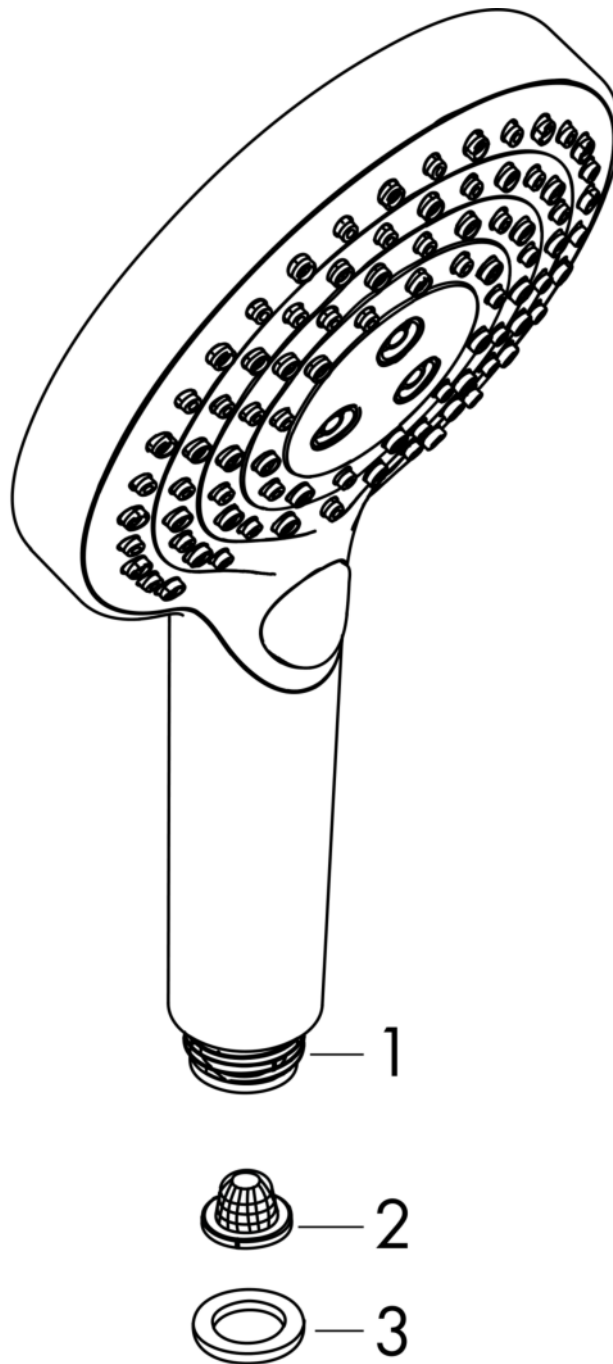

Raindance Select S
Handbrause 120 3jet PowderRain EcoSmart+
 Oberfläche: **Chrom** Artikelnummer: **26516000**

Beschreibung

Merkmale

- Brausekopfgröße: 125 mm
- Strahlart: PowderRain, Rain, Whirl
- komfortable Strahlartenumstellung durch Select-Taste
- Oberfläche Strahlscheibe: reinigungsfreundliche Strahlscheibe aus Kunststoff
- maximale Durchflussmenge bei 3 bar: 5,7 l/min
- Mindestfließdruck: 1,5 bar
- mit innenliegender Wasserführung
- ausspülbare Siebdichtung
- Anschlussgewinde G 1/2
- für Durchlauferhitzer geeignet
- EU-Taxonomie: max. 6 l/min - wesentlicher Beitrag (SC) möglich

Technologie

Produktabbildung

Maßzeichnung

Raindance Select S
Handbrause 120 3jet PowderRain EcoSmart+
 Oberfläche: Chrom Artikelnummer: 26516000

Durchflussdiagramm

Die Verbrauchswerte wurden praxisnah mit den dazugehörigen Armaturen (Thermostat/Mischer/ Unterputzventil) gemessen.

Raindance Select S
Handbrause 120 3jet PowderRain EcoSmart+
 Oberfläche: **Chrom** Artikelnummer: **26516000**

Explosionszeichnung

Baujahr: >11/20

Raindance Select S
Handbrause 120 3jet PowderRain EcoSmart+
 Oberfläche: **Chrom** Artikelnummer: **26516000**

Ersatzteilliste

Baujahr: >11/20

Pos.	Beschreibung	Artikelnummer	PG	VE
1	Anschlußstutzen	93089000	5	1
2	Sieb	92672000	2	1
3	Dichtung	98058000	1	1