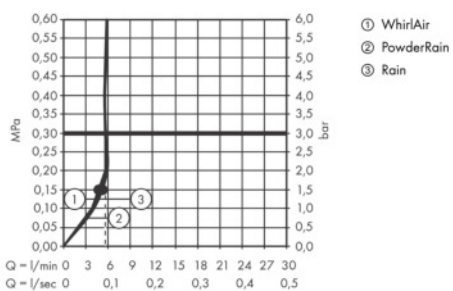

Raindance Select S
Handbrause 120 3jet PowderRain EcoSmart+
 Oberfläche: **Chrom** Artikelnummer: **26516000**

Beschreibung

Merkmale

- Brausekopfgröße: 125 mm
- Strahlart: PowderRain, Rain, Whirl
- komfortable Strahlartenumstellung durch Select-Taste
- Oberfläche Strahlscheibe: reinigungsfreundliche Strahlscheibe aus Kunststoff
- maximale Durchflussmenge bei 3 bar: 5,7 l/min
- Mindestfließdruck: 1,5 bar
- mit innenliegender Wasserführung
- ausspülbare Siebdichtung
- Anschlussgewinde G 1/2
- für Durchlauferhitzer geeignet
- EU-Taxonomie: max. 6 l/min - wesentlicher Beitrag (SC) möglich

Technologie

Produktabbildung

Maßzeichnung

Raindance Select S
Handbrause 120 3jet PowderRain EcoSmart+
 Oberfläche: Chrom Artikelnummer: 26516000

Durchflussdiagramm

Die Verbrauchswerte wurden praxisnah mit den dazugehörigen Armaturen (Thermostat/Mischer/ Unterputzventil) gemessen.