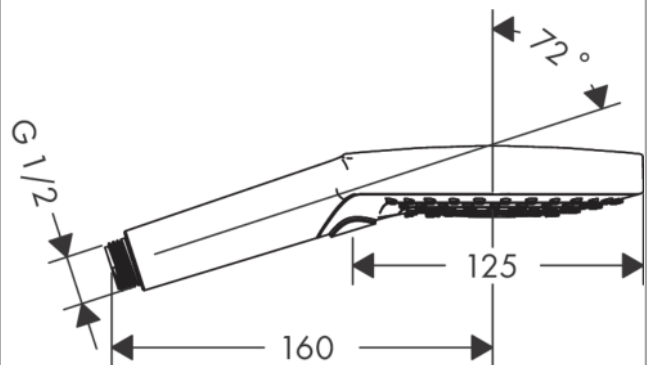

Raindance Select S
Handbrause 120 3jet PowderRain EcoSmart+
 Oberfläche: **Chrom** Artikelnummer: **26516000**

Beschreibung

Merkmale

- Brausekopfgröße: 125 mm
- Strahlart: PowderRain, Rain, Whirl
- komfortable Strahlartenumstellung durch Select-Taste
- Oberfläche Strahlscheibe: reinigungsfreundliche Strahlscheibe aus Kunststoff
- maximale Durchflussmenge bei 3 bar: 5,7 l/min
- Mindestfließdruck: 1,5 bar
- mit innenliegender Wasserführung
- ausspülbare Siebdichtung
- Anschlussgewinde G 1/2
- für Durchlauferhitzer geeignet
- EU-Taxonomie: max. 6 l/min - wesentlicher Beitrag (SC) möglich

Technologie

Produktabbildung

Maßzeichnung

Raindance Select S
Handbrause 120 3jet PowderRain EcoSmart+
 Oberfläche: Chrom Artikelnummer: 26516000

Durchflussdiagramm

Die Verbrauchswerte wurden praxisnah mit den dazugehörigen Armaturen (Thermostat/Mischer/ Unterputzventil) gemessen.