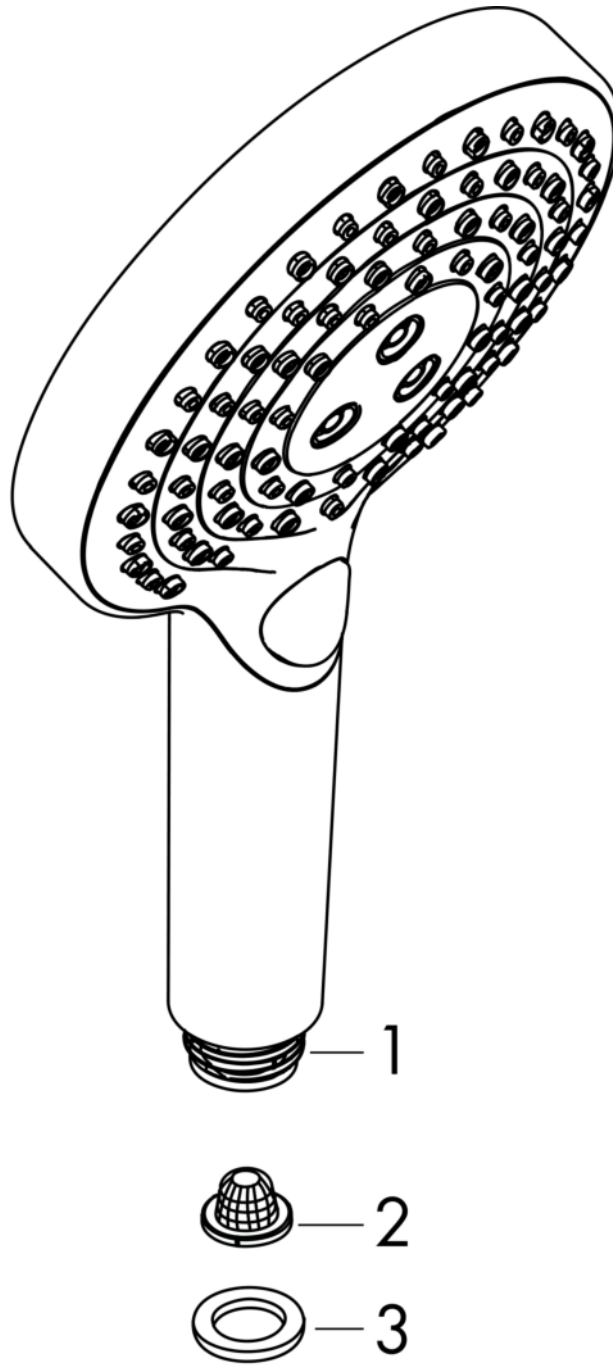

Raindance Select S
Handbrause 120 3jet PowderRain EcoSmart
 Oberfläche: **Chrom** Artikelnummer: **26515000**

Beschreibung

Merkmale

- Brausekopfgröße: 125 mm
- Strahlart: PowderRain, Rain, Whirl
- komfortable Strahlartenumstellung durch Select-Taste
- Oberfläche Strahlscheibe: reinigungsfreundliche Strahlscheibe aus Kunststoff
- maximale Durchflussmenge bei 3 bar: 8,3 l/min
- Mindestfließdruck: 1,4 bar
- mit innenliegender Wasserführung
- ausspülbare Siebdichtung
- Anschlussgewinde G 1/2
- für Durchlauferhitzer geeignet

Technologie

Produktabbildung

Maßzeichnung

Durchflussdiagramm

Die Verbrauchswerte wurden praxisnah mit den dazugehörigen Armaturen (Thermostat/Mischer/Unterputzventil) gemessen.

Raindance Select S
Handbrause 120 3jet PowderRain EcoSmart
Oberfläche: **Chrom** Artikelnummer: **26515000**

Explosionszeichnung

Baujahr: >11/20

Raindance Select S
Handbrause 120 3jet PowderRain EcoSmart
 Oberfläche: **Chrom** Artikelnummer: **26515000**

Ersatzteilliste

Baujahr: >11/20

Pos.	Beschreibung	Artikelnummer	PG	VE
1	Anschlußstutzen	93089000	5	1
2	Dichtung	98058000	1	1
3	Sieb	92672000	2	1