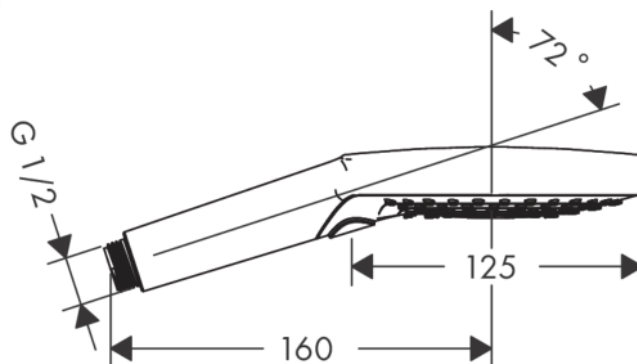

Raindance Select S
Handbrause 120 3jet PowderRain EcoSmart
 Oberfläche: **Chrom** Artikelnummer: **26515000**

Beschreibung

Merkmale

- Brausekopfgröße: 125 mm
- Strahlart: PowderRain, Rain, Whirl
- komfortable Strahlartenumstellung durch Select-Taste
- Oberfläche Strahlscheibe: reinigungsfreundliche Strahlscheibe aus Kunststoff
- maximale Durchflussmenge bei 3 bar: 8,3 l/min
- Mindestfließdruck: 1,4 bar
- mit innenliegender Wasserführung
- ausspülbare Siebdichtung
- Anschlussgewinde G 1/2
- für Durchlauferhitzer geeignet

Technologie

Produktabbildung

Maßzeichnung

Durchflussdiagramm

Die Verbrauchswerte wurden praxisnah mit den dazugehörigen Armaturen (Thermostat/Mischer/Unterputzventil) gemessen.

Raindance Select S
Handbrause 120 3jet PowderRain EcoSmart
Oberfläche: **Chrom** Artikelnummer: **26515000**

Explosionszeichnung

Baujahr: >11/20

Raindance Select S
Handbrause 120 3jet PowderRain EcoSmart
 Oberfläche: **Chrom** Artikelnummer: **26515000**

Ersatzteilliste

Baujahr: >11/20

Pos.	Beschreibung	Artikelnummer	PG	VE
1	Anschlußstutzen	93089000	5	1
2	Dichtung	98058000	1	1
3	Sieb	92672000	2	1