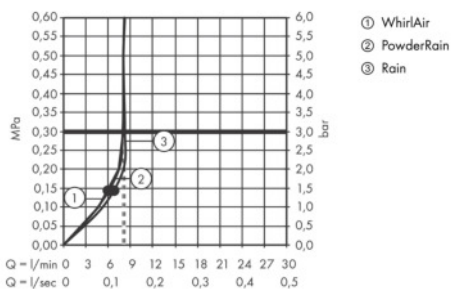

Raindance Select S
Handbrause 120 3jet PowderRain EcoSmart
 Oberfläche: **Chrom** Artikelnummer: **26515000**

Beschreibung

Merkmale

- Brausekopfgröße: 125 mm
- Strahlart: PowderRain, Rain, Whirl
- komfortable Strahlartenumstellung durch Select-Taste
- Oberfläche Strahlscheibe: reinigungsfreundliche Strahlscheibe aus Kunststoff
- maximale Durchflussmenge bei 3 bar: 8,3 l/min
- Mindestfließdruck: 1,4 bar
- mit innenliegender Wasserführung
- ausspülbare Siebdichtung
- Anschlussgewinde G 1/2
- für Durchlauferhitzer geeignet

Technologie

Produktabbildung

Maßzeichnung

Durchflussdiagramm

Die Verbrauchswerte wurden praxisnah mit den dazugehörigen Armaturen (Thermostat/Mischer/Unterputzventil) gemessen.

Raindance Select S
Handbrause 120 3jet PowderRain EcoSmart
Oberfläche: **Chrom** Artikelnummer: **26515000**