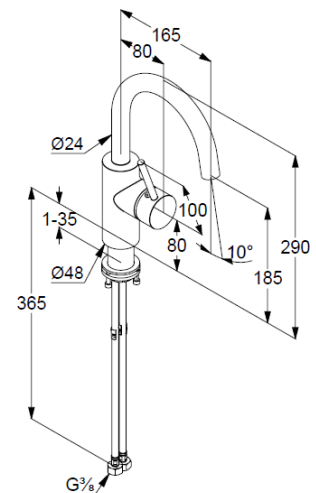

Technische Daten/ Technical Data

KLUDI BOZZ
Waschtisch-Einhandmischer
DN 15

Artikel- Nr.:
380280576

Oberfläche:
05 chrom

Artikeltext
Hersteller KLUDI GmbH & Co. KG
Typ: KLUDI BOZZ
Waschtisch-Einhandmischer
Artikel- Nr.: 380280576

Einhebelmischer
1-Loch Montage
geschlossener Hebel, Metall
seitliche Betätigung
schwenkbarer Auslauf (360°)
Strahlregler M21,5 PCA
Keramik-Kartusche mit Heißwasserbegrenzung
Durchflussmenge bei 3 bar 5 l/min.
flexible Druckschläuche G $\frac{3}{8}$ DVGW zugelassen
Schnell-Montagesystem

Produktabbildung/ Product picture

Maßzeichnung/ Dimensional drawing

Durchfluss/ Flow rate