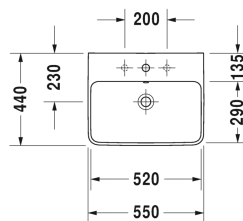

Waschtisch # 2335550000 / 2335550030

| < 550 mm > |

Waschtisch	Größe	Gewicht	Bestellnummer
mit Überlauf, mit Hahnlochbank, 550 mm			
Farben			
00 Weiss			
Variante			
●	550 x 440 mm	15,500 kg	2335550000
● ● ●	550 x 440 mm	15,500 kg	2335550030
Sanitärkeramiken mit der speziellen WonderGliss Oberflächen Ausführung bleiben sauber und gut aussehend für eine lange Zeit. Wenn Sie WonderGliss bestellen fügen Sie bitte eine "1" als elfte Ziffer zur Bestellnummer hinzu.			
Zubehör			
Standsäule für # 233565, 233560, 233555, 233613, 233612, 233610, 233683, 233663	175 x 210 mm	15,400 kg	085839
Halbsäule für # 233565, 233560, 233555, 233613, 233612, 233610, 233683, 233663	170 x 300 mm	7,000 kg	085840
Passende Produkte			
Standsäule für # 233565, 233560, 233555, 233613, 233612, 233610, 233683, 233663, 175 x 210 mm	175 x 210 mm		085839
Halbsäule für # 233565, 233560, 233555, 233613, 233612, 233610, 233683, 233663, 170 x 300 mm	170 x 300 mm		085840
Ausschreibungstext			

Waschtisch # 2335550000 / 2335550030

|< 550 mm >|

DURAVIT ME by Starck Waschtisch Design by Philippe Starck mit Überlauf und Hahnlochbank aus Sanitärkeramik. Rechteckige Form mit schmalen umlaufenden Rand, dezent abgerundeten Ecken und großes Innenbecken(BxT)...mm. Hahnlochbank mit Hahnloch für Einlocharmatur, optional Dreilocharmatur. Abmessungen(BxTxH)550x440x180mm. Weiß. Waschtisch mit einem Hahnloch Best.Nr. 2335550000. Waschtisch mit drei Hahnlöcher Best.Nr. 2335550030.

Alle Zeichnungen enthalten alle notwendigen Maße (mm), die den üblichen Toleranzen unterliegen. Exakte Maße können nur am Produkt abgenommen werden.