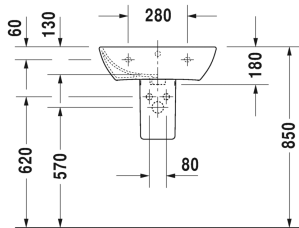

Waschtisch # 2335550000 / 2335550030

| < 550 mm > |

Waschtisch	Größe	Gewicht	Bestellnummer
mit Überlauf, mit Hahnlochbank, 550 mm			
Farben			
00 Weiss			
Variante			
●	550 x 440 mm	15,500 kg	2335550000
● ● ●	550 x 440 mm	15,500 kg	2335550030
Sanitärkeramiken mit der speziellen WonderGliss Oberflächen Ausführung bleiben sauber und gut aussehend für eine lange Zeit. Wenn Sie WonderGliss bestellen fügen Sie bitte eine "1" als elfte Ziffer zur Bestellnummer hinzu.			
Zubehör			
Standsäule für # 233565, 233560, 233555, 233613, 233612, 233610, 233683, 233663	175 x 210 mm	15,400 kg	085839
Halbsäule für # 233565, 233560, 233555, 233613, 233612, 233610, 233683, 233663	170 x 300 mm	7,000 kg	085840
Passende Produkte			
Standsäule für # 233565, 233560, 233555, 233613, 233612, 233610, 233683, 233663, 175 x 210 mm	175 x 210 mm		085839
Halbsäule für # 233565, 233560, 233555, 233613, 233612, 233610, 233683, 233663, 170 x 300 mm	170 x 300 mm		085840
Ausschreibungstext			

Waschtisch # 2335550000 / 2335550030

|< 550 mm >|

DURAVIT ME by Starck Waschtisch Design by Philippe Starck mit Überlauf und Hahnlochbank aus Sanitärkeramik. Rechteckige Form mit schmalen umlaufenden Rand, dezent abgerundeten Ecken und großes Innenbecken(BxT)...mm. Hahnlochbank mit Hahnloch für Einlocharmatur, optional Dreilocharmatur. Abmessungen(BxTxH)550x440x180mm. Weiß. Waschtisch mit einem Hahnloch Best.Nr. 2335550000. Waschtisch mit drei Hahnlöcher Best.Nr. 2335550030.

Alle Zeichnungen enthalten alle notwendigen Maße (mm), die den üblichen Toleranzen unterliegen. Exakte Maße können nur am Produkt abgenommen werden.