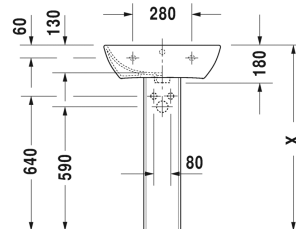

Waschtisch # 2335550000 / 2335550030

| < 550 mm > |

Waschtisch	Größe	Gewicht	Bestellnummer
mit Überlauf, mit Hahnlochbank, 550 mm			
Farben			
00 Weiss			
Variante			
●	550 x 440 mm	15,500 kg	2335550000
● ● ●	550 x 440 mm	15,500 kg	2335550030
Sanitärkeramiken mit der speziellen WonderGliss Oberflächen Ausführung bleiben sauber und gut aussehend für eine lange Zeit. Wenn Sie WonderGliss bestellen fügen Sie bitte eine "1" als elfte Ziffer zur Bestellnummer hinzu.			
Zubehör			
Standsäule für # 233565, 233560, 233555, 233613, 233612, 233610, 233683, 233663	175 x 210 mm	15,400 kg	085839
Halbsäule für # 233565, 233560, 233555, 233613, 233612, 233610, 233683, 233663	170 x 300 mm	7,000 kg	085840
Passende Produkte			
Standsäule für # 233565, 233560, 233555, 233613, 233612, 233610, 233683, 233663, 175 x 210 mm	175 x 210 mm		085839
Halbsäule für # 233565, 233560, 233555, 233613, 233612, 233610, 233683, 233663, 170 x 300 mm	170 x 300 mm		085840
Ausschreibungstext			

Waschtisch # 2335550000 / 2335550030

|< 550 mm >|

DURAVIT ME by Starck Waschtisch Design by Philippe Starck mit Überlauf und Hahnlochbank aus Sanitärkeramik. Rechteckige Form mit schmalen umlaufenden Rand, dezent abgerundeten Ecken und großes Innenbecken(BxT)...mm. Hahnlochbank mit Hahnloch für Einlocharmatur, optional Dreilocharmatur. Abmessungen(BxTxH)550x440x180mm. Weiß. Waschtisch mit einem Hahnloch Best.Nr. 2335550000. Waschtisch mit drei Hahnlöcher Best.Nr. 2335550030.

Alle Zeichnungen enthalten alle notwendigen Maße (mm), die den üblichen Toleranzen unterliegen. Exakte Maße können nur am Produkt abgenommen werden.