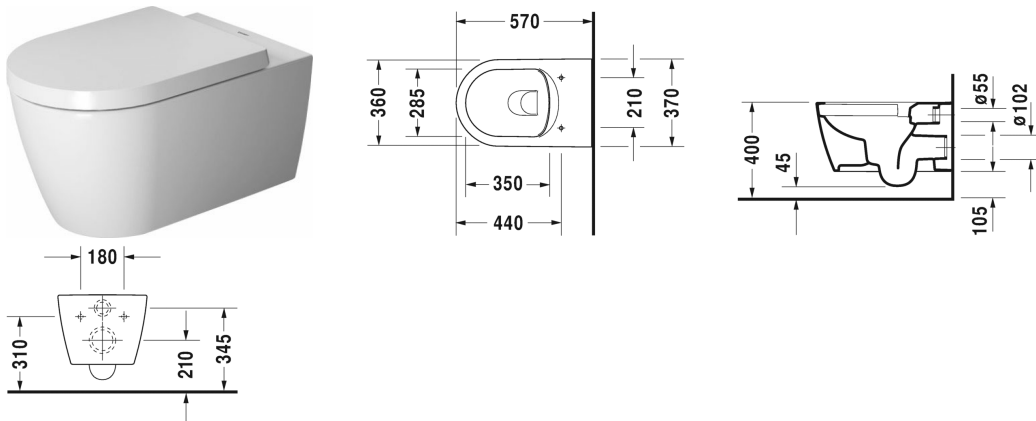

ME by Starck Wand-WC Duravit Rimless® # 252909..00 / 252909..00 / 252909..00 / 252909..00

| < 370 mm > |

Wand-WC Duravit Rimless®	Größe	Gewicht	Bestellnummer
rimless, Tiefspüler, Durafix inklusive, UWL Klasse 1			
Farben			
00 Weiß 20 HygieneGlaze Weiss (antibakteriell wirkende Keramikglasur) 26 Weiß/Weiß Seidenmatt 90 Weiß HygieneGlaze/Weiß Seidenmatt			
Variante			
◆ Innenfarbe Weiß, Außenfarbe Weiß, 4,5 L	370 x 570 mm	26,000 Kilogramm	252909..00
◆ Innenfarbe Weiß, Außenfarbe Weiß, 4,5 L	370 x 570 mm	26,000 Kilogramm	252909..00
◆ Innenfarbe Weiß, Außenfarbe Weiß Seidenmatt, 4,5 L	370 x 570 mm	26,000 Kilogramm	252909..00
◆ Innenfarbe Weiß, Außenfarbe Weiß Seidenmatt, 4,5 L	370 x 570 mm	26,000 Kilogramm	252909..00
Infobox			
Durafix für unsichtbare Befestigung ist im Lieferumfang enthalten			
Sanitärkeramiken mit der speziellen WonderGliss Oberflächen Ausführung bleiben sauber und gut aussehend für eine lange Zeit. Wenn Sie WonderGliss bestellen fügen Sie bitte eine "1" als elfte Ziffer zur Bestellnummer hinzu.			
Zubehör für Keramik			
WC-Sitz abnehmbar, Scharniere Edelstahl, mit Absenkautomatik		2,100 Kilogramm	002009
WC-Sitz Scharniere Edelstahl, ohne Absenkautomatik		2,100 Kilogramm	002001
Befestigung für Wand-Bidet und Wand-WC	Ø 12 x 180 mm	0,200 Kilogramm	006500
Zubehör			
Schallschutz-Set für Wand-WC		0,300 Kilogramm	005064