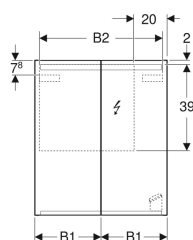

Eigenschaften

- Passend zu allen Badezimmerserien
- FSC™ C134279 zertifiziert
- LED-Beleuchtung
- Indirekte Beleuchtung
- Touch-Sensorschalter für obere Leuchte
- Touch-Sensorschalter für untere Leuchte
- Steckdose
- Außenseiten verspiegelt
- Mit zwei Türen
- Türen beidseitig verspiegelt
- Glaseinlegeböden versetzbar
- Griffmulde zum Öffnen

Technische Daten

Schutzart	IP44
Schutzklasse	I
Nennspannung	230 V AC
Netzfrequenz	50 Hz
Betriebsspannung	12 V DC
Ausgangsspannung	12 V DC
Werkstoff	Hochverdichtete Dreischicht-Holzspanplatte
Energieeffizienzklasse	F
Lichtquelle	
Lichtfarbe	4200 K
Lebensdauer LED-Beleuchtung	60000 h (LM-80)
Farbwiedergabeindex	> 80

Lieferumfang

- Spiegelschrank
- 2 Glaseinlegeböden
- Befestigungsmaterial

Art.-Nr.	Farbe / Oberfläche	B	B1	B2	H	T	Leistungsaufnahme	Steckdose	Lichtstrom	Lichtstrom indirekt	V E1
501.054.00.1	Korpus: außen verspiegelt Türen: innen und außen verspiegelt	60 cm	29.8 cm	54.2 cm	70 cm	15 cm	9.65 W	SB 107-2-D1/DK	935 lm	350 lm	
500.590.P5.1	Korpus: außen verspiegelt Türen: innen und außen verspiegelt	60 cm	29.8 cm	54.2 cm	70 cm	15 cm	9.65 W	Euroamerikanischer Standard	935 lm	350 lm	
500.582.00.1	Korpus: außen verspiegelt Türen: innen und außen verspiegelt	60 cm	29.8 cm	54.2 cm	70 cm	15 cm	9.65 W	CEE 7/3 (Schuko)	935 lm	350 lm	1 St.
500.582.P4.1	Korpus: außen verspiegelt Türen: innen und außen verspiegelt	60 cm	29.8 cm	54.2 cm	70 cm	15 cm	9.65 W	SEV T13	935 lm	350 lm	1 St.
501.055.00.1	Korpus: außen verspiegelt Türen: innen und außen verspiegelt	75 cm	37.3 cm	69.6 cm	70 cm	15 cm	12.35 W	SB 107-2-D1/DK	1190 lm	455 lm	
500.205.00.1	Korpus: außen verspiegelt	75 cm	37.3 cm	69.6 cm	70 cm	15 cm	12.35 W	CEE 7/3 (Schuko)	1190 lm	455 lm	1 St.