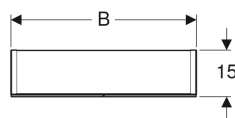

Eigenschaften

- Passend zu allen Badezimmerserien
- FSC™ C134279 zertifiziert
- LED-Beleuchtung
- Indirekte Beleuchtung
- Touch-Sensorschalter für obere Leuchte
- Touch-Sensorschalter für untere Leuchte
- Steckdose
- Außenseiten verspiegelt
- Mit zwei Türen
- Türen beidseitig verspiegelt
- Glaseinlegeböden versetzbar
- Griffmulde zum Öffnen

Technische Daten

Schutzart	IP44
Schutzklasse	I
Nennspannung	230 V AC
Netzfrequenz	50 Hz
Betriebsspannung	12 V DC
Ausgangsspannung	12 V DC
Werkstoff	Hochverdichtete Dreischicht-Holzspanplatte
Energieeffizienzklasse	F
Lichtquelle	
Lichtfarbe	4200 K
Lebensdauer LED-Beleuchtung	60000 h (LM-80)
Farbwiedergabeindex	> 80

Lieferumfang

- Spiegelschrank
- 2 Glaseinlegeböden
- Befestigungsmaterial

Art.-Nr.	Farbe / Oberfläche	B	B1	B2	H	T	Leistungsaufnahme	Steckdose	Lichtstrom	Lichtstrom indirekt	V E1
501.054.00.1	Korpus: außen verspiegelt Türen: innen und außen verspiegelt	60 cm	29.8 cm	54.2 cm	70 cm	15 cm	9.65 W	SB 107-2-D1/DK	935 lm	350 lm	
500.590.P5.1	Korpus: außen verspiegelt Türen: innen und außen verspiegelt	60 cm	29.8 cm	54.2 cm	70 cm	15 cm	9.65 W	Euroamerikanischer Standard	935 lm	350 lm	
500.582.00.1	Korpus: außen verspiegelt Türen: innen und außen verspiegelt	60 cm	29.8 cm	54.2 cm	70 cm	15 cm	9.65 W	CEE 7/3 (Schuko)	935 lm	350 lm	1 St.
500.582.P4.1	Korpus: außen verspiegelt Türen: innen und außen verspiegelt	60 cm	29.8 cm	54.2 cm	70 cm	15 cm	9.65 W	SEV T13	935 lm	350 lm	1 St.
501.055.00.1	Korpus: außen verspiegelt Türen: innen und außen verspiegelt	75 cm	37.3 cm	69.6 cm	70 cm	15 cm	12.35 W	SB 107-2-D1/DK	1190 lm	455 lm	
500.205.00.1	Korpus: außen verspiegelt	75 cm	37.3 cm	69.6 cm	70 cm	15 cm	12.35 W	CEE 7/3 (Schuko)	1190 lm	455 lm	1 St.