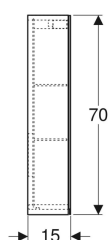

Eigenschaften

- Passend zu allen Badezimmerserien
- FSC™ C134279 zertifiziert
- LED-Beleuchtung
- Indirekte Beleuchtung
- Touch-Sensorschalter für obere Leuchte
- Touch-Sensorschalter für untere Leuchte
- Steckdose
- Außenseiten verspiegelt
- Mit zwei Türen
- Türen beidseitig verspiegelt
- Glaseinlegeböden versetzbar
- Griffmulde zum Öffnen

Technische Daten

Schutzart	IP44
Schutzklasse	I
Nennspannung	230 V AC
Netzfrequenz	50 Hz
Betriebsspannung	12 V DC
Ausgangsspannung	12 V DC
Werkstoff	Hochverdichtete Dreischicht-Holzspanplatte
Energieeffizienzklasse	F
Lichtquelle	
Lichtfarbe	4200 K
Lebensdauer LED-Beleuchtung	60000 h (LM-80)
Farbwiedergabeindex	> 80

Lieferumfang

- Spiegelschrank
- 2 Glaseinlegeböden
- Befestigungsmaterial

Art.-Nr.	Farbe / Oberfläche	B	B1	B2	H	T	Leistungsaufnahme	Steckdose	Lichtstrom	Lichtstrom indirekt	V E1
501.054.00.1	Korpus: außen verspiegelt Türen: innen und außen verspiegelt	60 cm	29.8 cm	54.2 cm	70 cm	15 cm	9.65 W	SB 107-2-D1/DK	935 lm	350 lm	
500.590.P5.1	Korpus: außen verspiegelt Türen: innen und außen verspiegelt	60 cm	29.8 cm	54.2 cm	70 cm	15 cm	9.65 W	Euroamerikanischer Standard	935 lm	350 lm	
500.582.00.1	Korpus: außen verspiegelt Türen: innen und außen verspiegelt	60 cm	29.8 cm	54.2 cm	70 cm	15 cm	9.65 W	CEE 7/3 (Schuko)	935 lm	350 lm	1 St.
500.582.P4.1	Korpus: außen verspiegelt Türen: innen und außen verspiegelt	60 cm	29.8 cm	54.2 cm	70 cm	15 cm	9.65 W	SEV T13	935 lm	350 lm	1 St.
501.055.00.1	Korpus: außen verspiegelt Türen: innen und außen verspiegelt	75 cm	37.3 cm	69.6 cm	70 cm	15 cm	12.35 W	SB 107-2-D1/DK	1190 lm	455 lm	
500.205.00.1	Korpus: außen verspiegelt	75 cm	37.3 cm	69.6 cm	70 cm	15 cm	12.35 W	CEE 7/3 (Schuko)	1190 lm	455 lm	1 St.