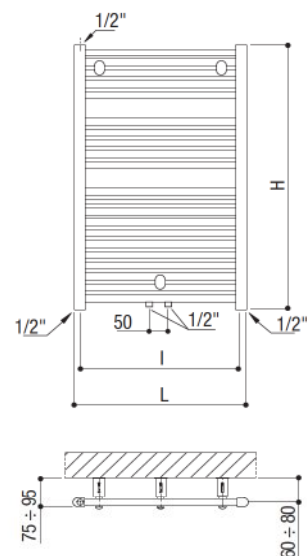

### SÈCHE SERVIETTE raccordement central

Seche-serviette en acier, formé par deux collecteurs semi-ovales de 40x30 mm sur lesquels sont soudés et brasés des tubes de 22 mm de diamètre, espacés entre eux de 38 mm. Ils sont adaptés pour une installation verticale avec raccords hydrauliques de 1/2", double couche de peinture "anaphorèse et poudres époxy". Pression max. de fonctionnement: 6 bars. Avec bouchons, purgeur et kit de fixation inclus dans l'emballage. Possibilité d'intégration électrique. Conforme à la NORME EUROPEENNE EN 442 et fabriqué en Italie sous régime de qualité contrôlé selon VISION 2000.

### TECHNICAL DATA

- reversible double-sided
- steel made
- half-Oval upright 40x30 mm
- tubes Ø 22 mm
- n° 5 connections da 1/2"
- double painting: anaphoresis and powders
- wall installation kit
- plastic fastening points with adjustable distance from the wall

### central taps

Steel heated towel rail, comprising two 40x30mm semi-oval headers with 22mm diameter tubes brazed onto them, with 45mm spacing. Suitable for vertical installation with 1/2" connections; two-coat paint process, by electrophoresis followed by epoxy powder coating, or chrome finish. Maximum operating pressure is 6 bar. Come with caps, bleed valve and fastening kit included in the same box the radiator comes in. Option of dual water and mains power operation. The product is made to meet "VISION 2000" quality management requirements and is certified in compliance with standard EN 442.

Modèle 31 tubes  
31 pipes model

Modèle 31 tubes  
31 pipes model

Modèle 26 tubes  
26 pipes model

Modèle 20 tubes  
20 pipes model

Modèle 15 tubes  
15 pipes model

Code	Modèle	Hauteur mm	Largeur mm	Profond. mm	Entraxe l	Poids Kg	Capacité d'eau	Puissance (watt Δt 50°C)	Puissance (watt Δt 40°C)	Puissance (watt Δt 30°C)	Exposant n	Prix €
Code	Model	Height mm	Width mm	Depth mm	Distance mm	Weight kg	Contained water	Power (watt Δt 50°C)	Power (watt Δt 40°C)	Power (watt Δt 30°C)	Exponent n	Price €