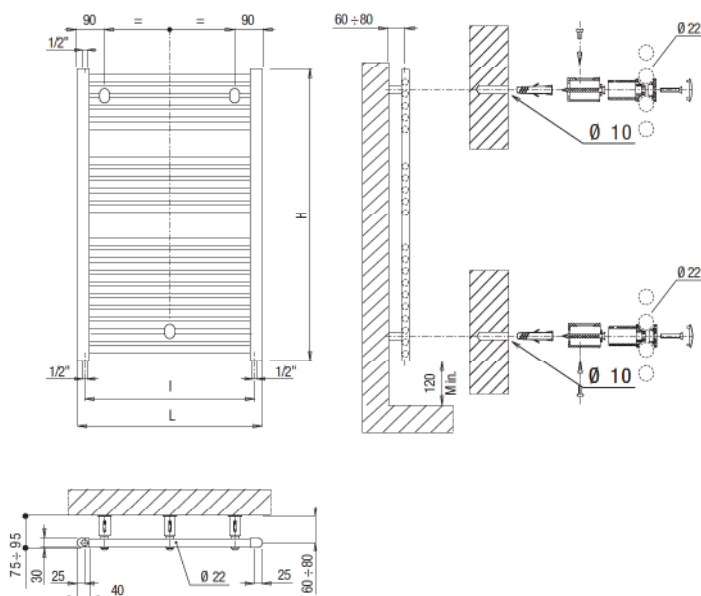

### SÈCHE SERVIETTE raccordement central

Seche-serviette en acier, formé par deux collecteurs semi-ovales de 40x30 mm sur lesquels sont soudés et brasés des tubes de 22 mm de diamètre, espacés entre eux de 38 mm. Ils sont adaptés pour une installation verticale avec raccords hydrauliques de 1/2", double couche de peinture "anaphorèse et poudres époxy". Pression max. de fonctionnement: 6 bars. Avec bouchons, purgeur et kit de fixation inclus dans l'emballage. Possibilité d'intégration électrique. Conforme à la NORME EUROPEENNE EN 442 et fabriqué en Italie sous régime de qualité contrôlé selon VISION 2000.

### TECHNICAL DATA

- reversible double-sided
- steel made
- half-Oval upright 40x30 mm
- tubes Ø 22 mm
- n° 5 connections da 1/2"
- double painting: anaphoresis and powders
- wall installation kit
- plastic fastening points with adjustable distance from the wall

### central taps

Steel heated towel rail, comprising two 40x30mm semi-oval headers with 22mm diameter tubes brazed onto them, with 45mm spacing. Suitable for vertical installation with 1/2" connections; two-coat paint process, by electrophoresis followed by epoxy powder coating, or chrome finish. Maximum operating pressure is 6 bar. Come with caps, bleed valve and fastening kit included in the same box the radiator comes in. Option of dual water and mains power operation. The product is made to meet "VISION 2000" quality management requirements and is certified in compliance with standard EN 442.

### SCHÉMA DE MONTAGE - ASSEMBLY LAYOUT