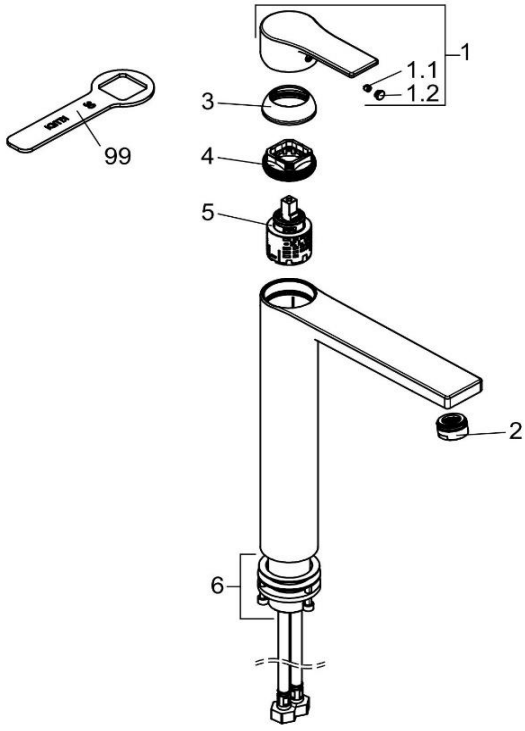

KLUDI ZENTA SL

482560565		Waschschüssel-Einhandmischer DN 15	single lever washbowl mixer DN 15
1	7366305-00	HEBEL ZENTA SL	LEVER ZENTA SL
1.1	92204601-00	GEWINDESTIFT	GRUB SCREW
1.2	93019705-00	STOPFEN	PLUG
2	7300405-00	STRAHLREGLER	AERATOR
3	93090805-00	ABDECKKAPPE	COVER CAP
4	93033300-00	SPANNSCHRAUBE	FASTENING SCREW
5	7560700-00	STEUEREINHEIT	CERAMIC CARTRIDGE
6	7883000-00	BEFESTIGUNGSSATZ	MOUNTING KIT
99	92914900-00	SPANNSCHRAUBENSCHLÜSSEL	WRENCH FOR FASTENING SCREW