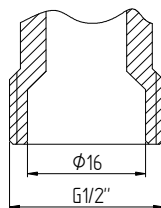

**DESCRIZIONE - DESCRIPTION**

Raccordo compressione per tubo rame.

*Compression fittings for copper pipe.*

*Raccord à compression avec joint d'étanchéité en caoutchouc pour tube cuivre.*

**CARATTERISTICHE - FEATURES**

- Calotta e anello tagliato in ottone
- Guarnizione in EPDM
- PN 10: TEMP. : -5°C ÷ 110°C
- brass nut and ring
- Gasket EPDM
- PN 10: TEMP. : -5°C ÷ 110°C

**DIMENSIONI PRINCIPALI - LEADING DIMENSIONS**

Codice Code	Misura Size	Dimensions
9100 12 <b>015</b>	Ø 12 x 1/2"	Ø12mm
9100 14 <b>015</b>	Ø 14 x 1/2"	Ø14mm
9100 15 <b>015</b>	Ø 15 x 1/2"	Ø15mm

Codice Code	Misura Size	Dimensions
9100 12 <b>020</b>	Ø 12 x 3/4"	Ø12mm
9100 14 <b>020</b>	Ø 14 x 3/4"	Ø14mm
9100 15 <b>020</b>	Ø 15 x 3/4"	Ø15mm