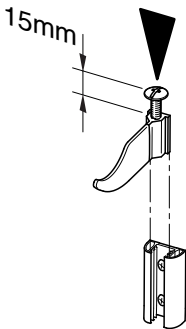

Kode 5200521

GBA

Kode 550110

T1

$X = 79,5 \text{ mm}$

A 20 Set

- Contenuto - Contenido del envase - Contenu de l'emballage - The pack contains - Inhalt der verpackung:
-  **bianco-white** **x2**
 -  **M6x30** **x2**
 -  **bianco-white** **x2**
 -  **RAL9010** **x2**
 -  **ø8x50** **x4**
 -  **4,5x60** **x4**

Möglichkeit Tiefe zu regulieren

$A = 88 \text{ mm}$

$A = 93 \text{ mm}$