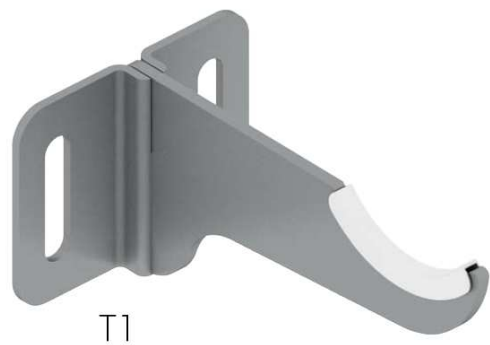

Kode 5200521

GBA

Kode 550110

T1

$X = 79,5 \text{ mm}$

A 20 Set

- Contenuto - Contenido del envase - Contenu de l'emballage - The pack contains - Inhalt der verpackung:
-  **bianco-white** **x2**
 -  **M6x30** **x2**
 -  **bianco-white** **x2**
 -  **RAL9010** **x2**
 -  **ø8x50** **x4**
 -  **4,5x60** **x4**

Möglichkeit Tiefe zu regulieren

$A = 88 \text{ mm}$

$A = 93 \text{ mm}$