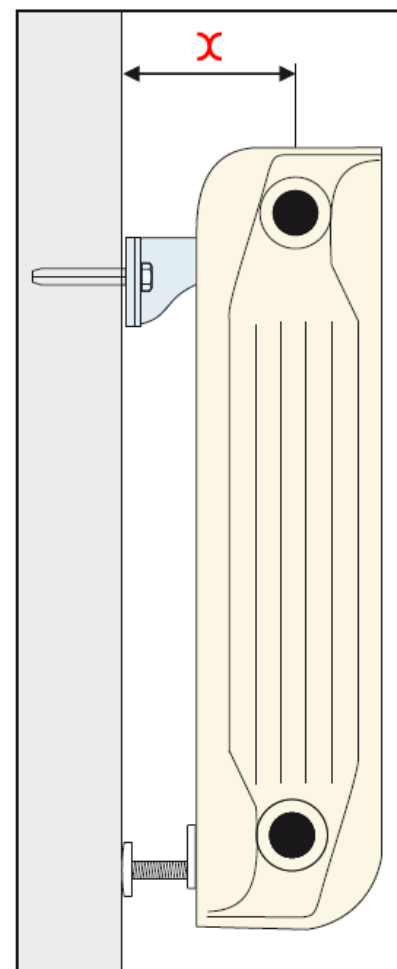

Kode 5200521

GBA

Kode 550110

T1

$X = 79,5 \text{ mm}$

A 20 Set

- Contenuto - Contenido del envase - Contenu de l'emballage - The pack contains - Inhalt der verpackung:
-  **bianco-white** **x2**
 -  **M6x30** **x2**
 -  **bianco-white** **x2**
 -  **RAL9010** **x2**
 -  **ø8x50** **x4**
 -  **4,5x60** **x4**

Möglichkeit Tiefe zu regulieren

$A = 88 \text{ mm}$

$A = 93 \text{ mm}$