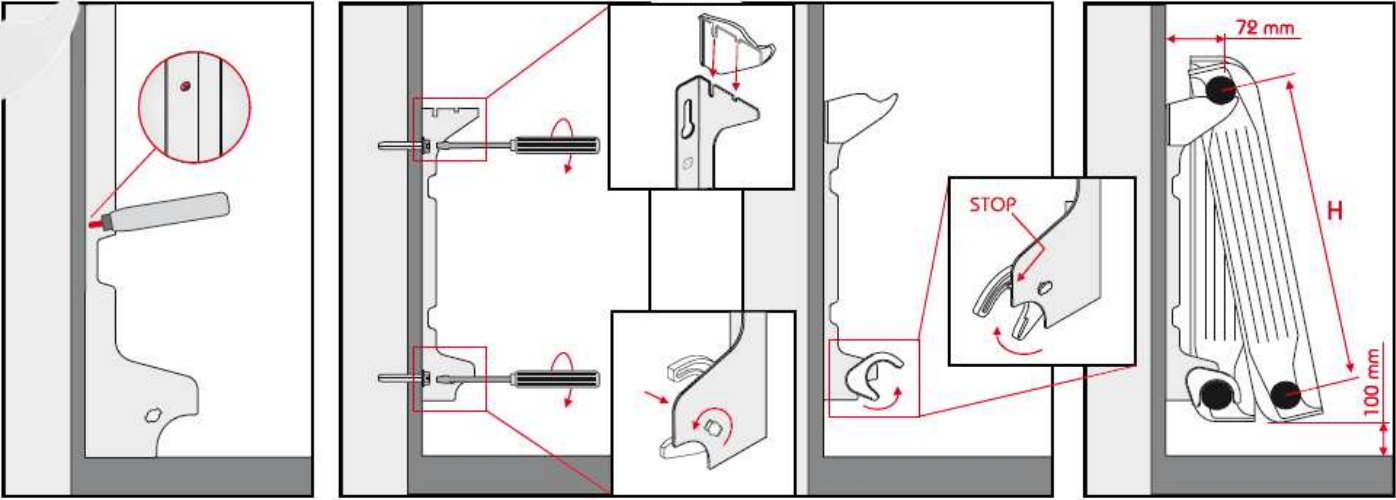

Kode 5200521

GBA

Kode 550110

T1

$X = 79,5 \text{ mm}$

A 20 Set

- Contenuto - Contenido del envase - Contenu de l'emballage - The pack contains - Inhalt der verpackung:
-  **bianco-white** **x2**
 -  **M6x30** **x2**
 -  **bianco-white** **x2**
 -  **RAL9010** **x2**
 -  **ø8x50** **x4**
 -  **4,5x60** **x4**

Möglichkeit Tiefe zu regulieren

$A = 88 \text{ mm}$

$A = 93 \text{ mm}$