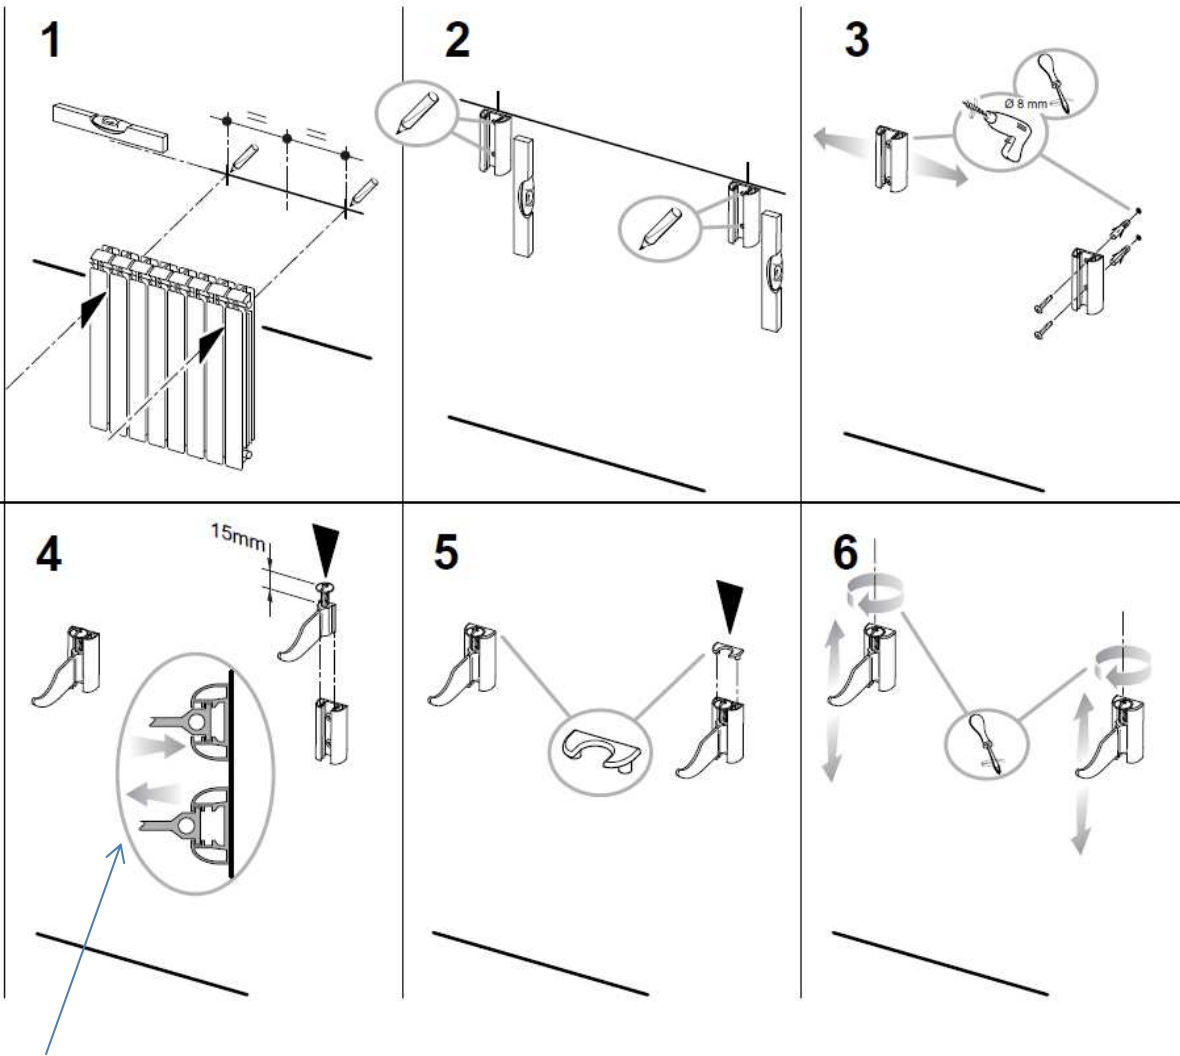

Kode 5200521

GBA

Kode 550110

T1

$X = 79,5 \text{ mm}$

A 20 Set

- Contenuto - Contenido del envase - Contenu de l'emballage - The pack contains - Inhalt der verpackung:
-  **bianco-white** **x2**
 -  **M6x30** **x2**
 -  **bianco-white** **x2**
 -  **RAL9010** **x2**
 -  **ø8x50** **x4**
 -  **4,5x60** **x4**

Möglichkeit Tiefe zu regulieren

$A = 88 \text{ mm}$

$A = 93 \text{ mm}$