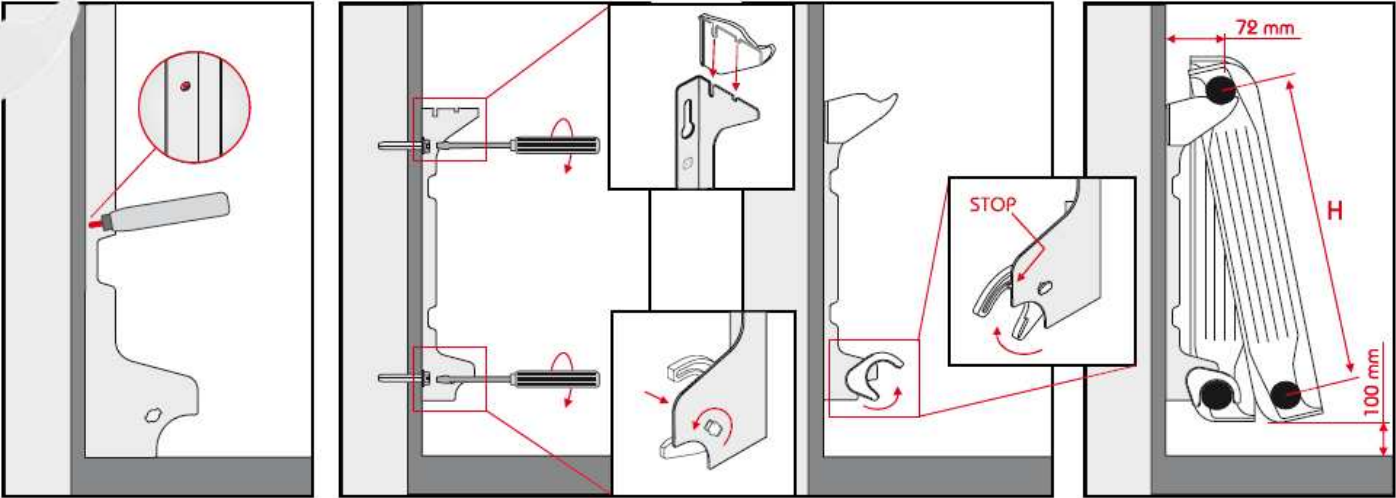

Kode 5200521

GBA

Kode 550110

T1

$x = 79,5 \text{ mm}$

A 20 Set

- Contenuto - Contenido del envase - Contenu de l'emballage - The pack contains - Inhalt der verpackung:
-  **bianco-white** x2
 -  **M6x30** x2
 -  **bianco-white** x2
 -  **RAL9010** x2
 -  **ø8x50** x4
 -  **4,5x60** x4

Möglichkeit Tiefe zu regulieren