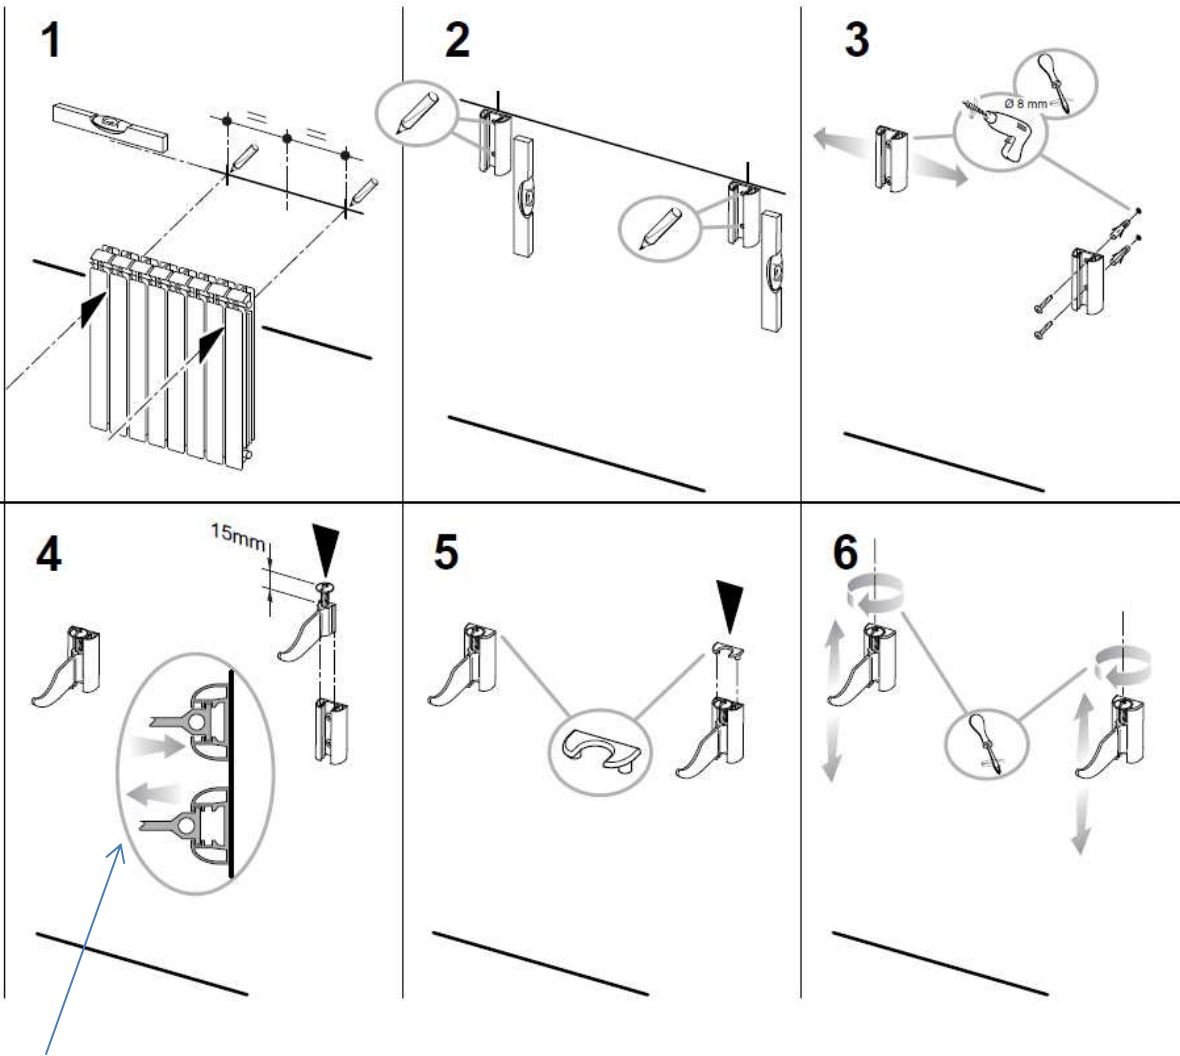

Kode 5200521

GBA

Kode 550110

T1

$x = 79,5 \text{ mm}$

A 20 Set

- Contenuto - Contenido del envase - Contenu de l'emballage - The pack contains - Inhalt der verpackung:
-  **bianco-white** x2
 -  **M6x30** x2
 -  **bianco-white** x2
 -  **RAL9010** x2
 -  **ø8x50** x4
 -  **4,5x60** x4

Möglichkeit Tiefe zu regulieren