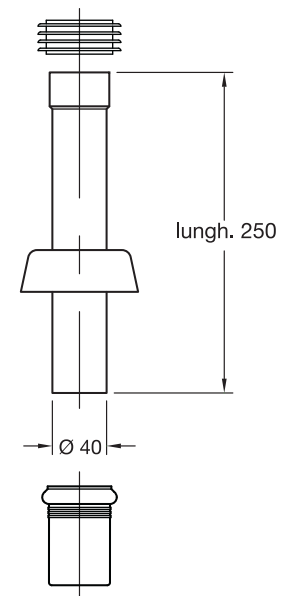

## NUOVO: ROSONE REGOLABILE DA CONCENTRICO AD ECCENTRICO!

**NEW: ADJUSTABLE ROSETTE  
FROM CONCENTRIC TO ECCENTRIC!**

Posizione concentrica  
*Concentric position*

Posizione eccentrica  
*Eccentric position*

Canotto per collegamento cacciata delle cassette ad incasso di importazione

*Pipe for flushing connection of importation wall tanks*

**Materiale:** ABS  
**Material:** ABS

**Colore:** bianco RAL 9010 / cromato  
**Colour:** white RAL 9010 / chromium-plated

Codice / Code	Descrizione / Description	Euro	Conf./Pack
8820AB40B 0	Completo di rosone, registrabile morsetto in gomma, maniccato bicchierato con o-ring colore bianco <i>Complete with adjustable rosette, terminal in rubber and coupling with o-ring colour white</i>		50
8820CR40B 7	Completo di rosone, registrabile morsetto in gomma, maniccato bicchierato con o-ring cromato <i>Complete with adjustable rosette, terminal in rubber and coupling with o-ring chromium-plated</i>		50
GU2399	Morsetto gomma con alette <i>Rubber seat with holders</i>		