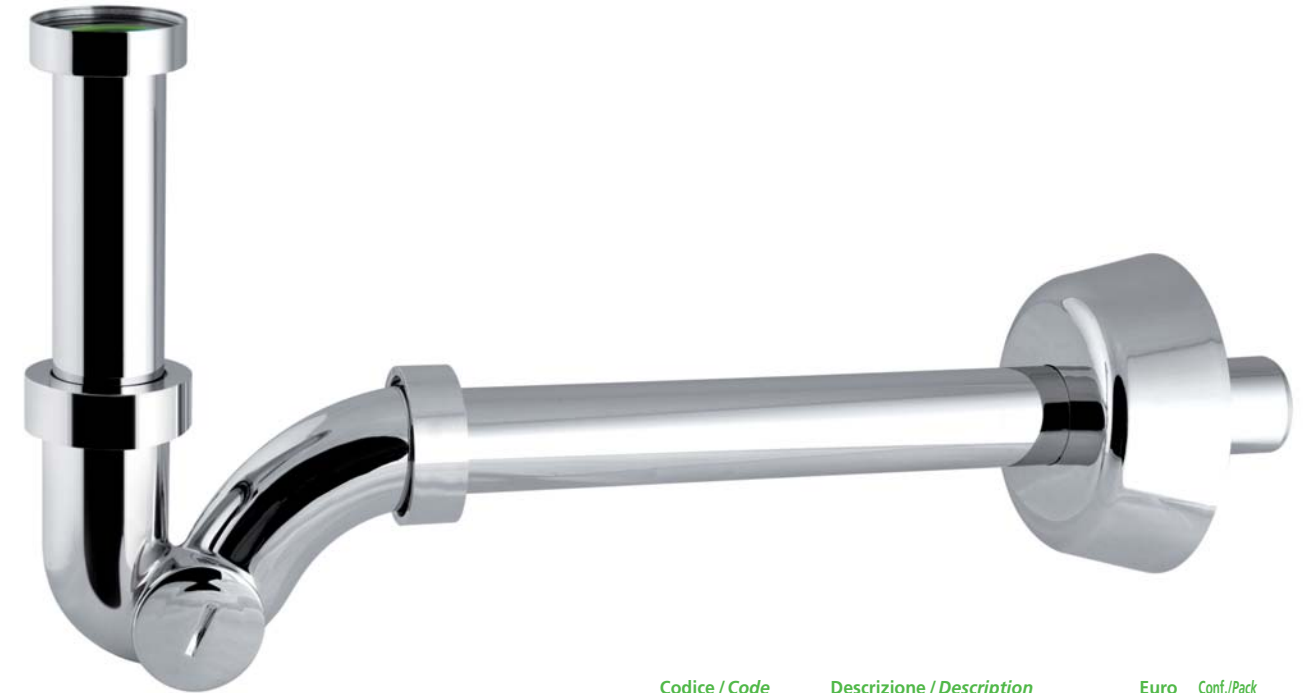

Sifone "TORINO" cromato
Trap "TORINO" chrome-plated

Materiale: ABS + ottone
Material: ABS + brass

Colore: cromato
Colour: chrome-plated

Codice / Code	Descrizione / Description	Euro	Conf./Pack
0260AB32K 7	Canotto di ingresso ø 32 x 120 mm, scarico ø 32 x 250 mm Inlet pipe ø 32 x 120 mm outlet pipe ø 32 x 250 mm		25
0260AB40K 7	Canotto di ingresso ø 32 x 120 mm, scarico ø 40 x 250 mm Inlet pipe ø 32 x 120 mm outlet pipe ø 40 x 250 mm		25

Sifone "ESSE" cromato,
senza pileta
Trap "S" chrome-plated,
without waste

Materiale: ABS + ottone
Material: ABS + brass

Colore: cromato
Colour: chrome-plated

Codice / Code	Descrizione / Description	Euro	Conf./Pack
0360OT25K 7	Attacco pileta da 1" scarico ø 26 x 250 mm Waste connection 1" outlet ø 26 x 250 mm		25
0370OT25K 7	Attacco pileta da 1" 1/4 scarico ø 32 x 250 mm Waste connection 1" 1/4 outlet ø 32 x 250 mm		25
0370OT23K 7	Attacco pileta da 1" 1/4 scarico ø 40 x 230 mm Waste connection 1" 1/4 outlet ø 40 x 230 mm		25