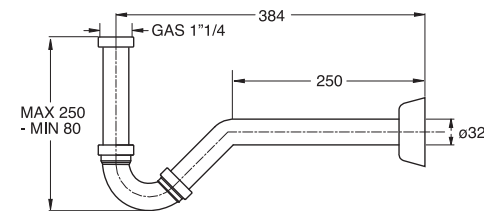

Sifone "TORINO" cromato
Trap "TORINO" chrome-plated

Materiale: ABS + ottone
Material: ABS + brass

Colore: cromato
Colour: chrome-plated

Codice / Code	Descrizione / Description	Euro	Conf./Pack
0260AB32K 7	Canotto di ingresso ø 32 x 120 mm, scarico ø 32 x 250 mm Inlet pipe ø 32 x 120 mm outlet pipe ø 32 x 250 mm		25
0260AB40K 7	Canotto di ingresso ø 32 x 120 mm, scarico ø 40 x 250 mm Inlet pipe ø 32 x 120 mm outlet pipe ø 40 x 250 mm		25

Sifone "ESSE" cromato,
senza pileta
Trap "S" chrome-plated,
without waste

Materiale: ABS + ottone
Material: ABS + brass

Colore: cromato
Colour: chrome-plated

Codice / Code	Descrizione / Description	Euro	Conf./Pack
0360OT25K 7	Attacco pileta da 1" scarico ø 26 x 250 mm Waste connection 1" outlet ø 26 x 250 mm		25
0370OT25K 7	Attacco pileta da 1" 1/4 scarico ø 32 x 250 mm Waste connection 1" 1/4 outlet ø 32 x 250 mm		25
0370OT23K 7	Attacco pileta da 1" 1/4 scarico ø 40 x 230 mm Waste connection 1" 1/4 outlet ø 40 x 230 mm		25