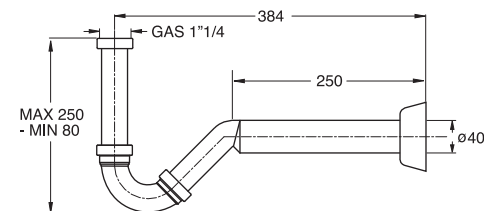

Sifone "TORINO" cromato
Trap "TORINO" chrome-plated

Materiale: ABS + ottone
Material: ABS + brass

Colore: cromato
Colour: chrome-plated

Codice / Code	Descrizione / Description	Euro	Conf./Pack
0260AB32K 7	Canotto di ingresso ø 32 x 120 mm, scarico ø 32 x 250 mm Inlet pipe ø 32 x 120 mm outlet pipe ø 32 x 250 mm		25
0260AB40K 7	Canotto di ingresso ø 32 x 120 mm, scarico ø 40 x 250 mm Inlet pipe ø 32 x 120 mm outlet pipe ø 40 x 250 mm		25

Sifone "ESSE" cromato,
senza pileta
Trap "S" chrome-plated,
without waste

Materiale: ABS + ottone
Material: ABS + brass

Colore: cromato
Colour: chrome-plated

Codice / Code	Descrizione / Description	Euro	Conf./Pack
0360OT25K 7	Attacco pileta da 1" scarico ø 26 x 250 mm Waste connection 1" outlet ø 26 x 250 mm		25
0370OT25K 7	Attacco pileta da 1" 1/4 scarico ø 32 x 250 mm Waste connection 1" 1/4 outlet ø 32 x 250 mm		25
0370OT23K 7	Attacco pileta da 1" 1/4 scarico ø 40 x 230 mm Waste connection 1" 1/4 outlet ø 40 x 230 mm		25