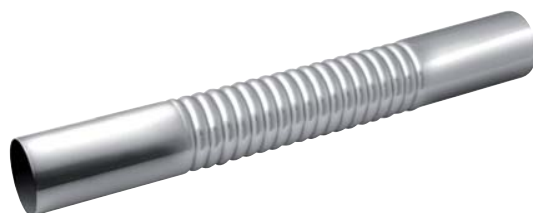

Canotto con cartella
Flanged pipe

Materiale: ABS
Material: ABS

Colore: cromato
Colour: chrome-plated

Codice / Code	Descrizione / Description	Euro	Conf./Pack
0626CC25B 7	ø 26 x 250 mm		5
0632CC25B 7	ø 32 x 250 mm		5

A=Ø	B=Lungh.	CODICE-CODE
26	250	0626CC25B 7
32	250	0632CC25B 7

Tubo flangiato,
con attacco lavatrice
*Flanged pipe,
with washing-machine connection*

Materiale: ABS +ottone
Material: ABS + brass

Colore: cromato
Colour: chrome-plated

Codice / Code	Descrizione / Description	Euro	Conf./Pack
0710AR54B 7	Attacco piletta 1" 1/4, tubo ø 32 mm <i>Waste connection 1" 1/4, pipe ø 32 mm</i>		50

Canotto flessibile
Flexible pipe

Materiale: ottone
Material: brass

Colore: cromato
Colour: chrome-plated

Codice / Code	Descrizione / Description	Euro	Conf./Pack
0626FX25B 7	ø 26 x 250 mm		5
0632FX25B 7	ø 32 x 250 mm		5
0626FX30B 7	ø 26 x 300 mm		5
0632FX30B 7	ø 32 x 300 mm		5