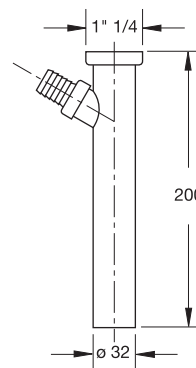

Canotto con cartella
Flanged pipe

Materiale: ABS
Material: ABS

Colore: cromato
Colour: chrome-plated

Codice / Code	Descrizione / Description	Euro	Conf./Pack
0626CC25B 7	ø 26 x 250 mm		5
0632CC25B 7	ø 32 x 250 mm		5

A=Ø	B=Lungh.	CODICE-CODE
26	250	0626CC25B 7
32	250	0632CC25B 7

Tubo flangiato,
con attacco lavatrice
*Flanged pipe,
with washing-machine connection*

Materiale: ABS +ottone
Material: ABS + brass

Colore: cromato
Colour: chrome-plated

Codice / Code	Descrizione / Description	Euro	Conf./Pack
0710AR54B 7	Attacco piletta 1" 1/4, tubo ø 32 mm <i>Waste connection 1" 1/4, pipe ø 32 mm</i>		50

Canotto flessibile
Flexible pipe

Materiale: ottone
Material: brass

Colore: cromato
Colour: chrome-plated

Codice / Code	Descrizione / Description	Euro	Conf./Pack
0626FX25B 7	ø 26 x 250 mm		5
0632FX25B 7	ø 32 x 250 mm		5
0626FX30B 7	ø 26 x 300 mm		5
0632FX30B 7	ø 32 x 300 mm		5