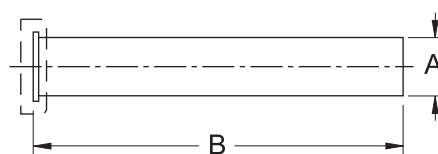

Canotto con cartella
Flanged pipe

Materiale: ABS
Material: ABS

Colore: cromato
Colour: chrome-plated

Codice / Code	Descrizione / Description	Euro	Conf./Pack
0626CC25B 7	ø 26 x 250 mm		5
0632CC25B 7	ø 32 x 250 mm		5

A=Ø	B=Lungh.	CODICE-CODE
26	250	0626CC25B 7
32	250	0632CC25B 7

Tubo flangiato,
con attacco lavatrice
*Flanged pipe,
with washing-machine connection*

Materiale: ABS +ottone
Material: ABS + brass

Colore: cromato
Colour: chrome-plated

Codice / Code	Descrizione / Description	Euro	Conf./Pack
0710AR54B 7	Attacco piletta 1" 1/4, tubo ø 32 mm <i>Waste connection 1" 1/4, pipe ø 32 mm</i>		50

Canotto flessibile
Flexible pipe

Materiale: ottone
Material: brass

Colore: cromato
Colour: chrome-plated

Codice / Code	Descrizione / Description	Euro	Conf./Pack
0626FX25B 7	ø 26 x 250 mm		5
0632FX25B 7	ø 32 x 250 mm		5
0626FX30B 7	ø 26 x 300 mm		5
0632FX30B 7	ø 32 x 300 mm		5