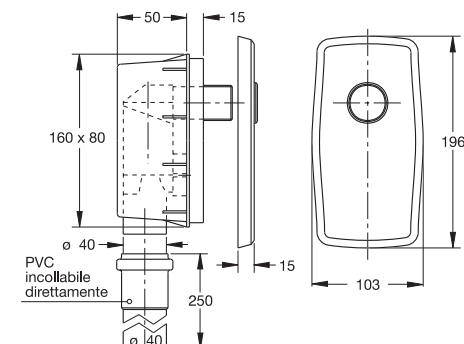

COMPACT

Codice / Code	Descrizione / Description	Euro	Conf./Pack
3400EC40B 9	Piastra ed accessori in plastica, colore bianco Plate and accessories in plastic, white		50

3400CR40B 9	Piastra ed accessori in ABS cromato Plate and accessories in ABS chrome-plated		50

Codice / Code	Descrizione / Description	Euro	Conf./Pack
3435EC40B 9	Piastra ed accessori in plastica, colore bianco Plate and accessories in plastic, white		25

3435CR40B 9	Piastra ed accessori in plastica, ABS cromato Plate and accessories in ABS chrome-plated		25

Codice / Code	Descrizione / Description	Euro	Conf./Pack
3445EC40B 9	Piastra ed accessori in plastica, colore bianco Plate and accessories in plastic, white		25

3445CR40B 9	Piastra ed accessori in plastica, ABS cromato Plate and accessories in ABS chrome-plated		25