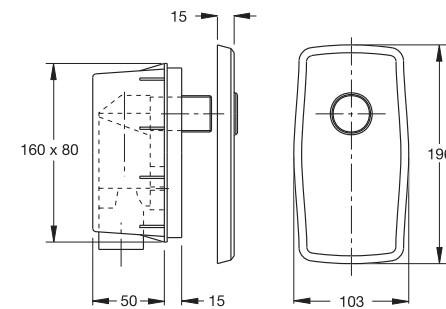

Box da incasso "COMPACT" con sifone estraibile e codolo di passaggio in PVC

"COMPACT" wall box with removable trap and coupling in PVC

Materiale: PEHD
Material: PEHD

Colore: nero
Colour: black