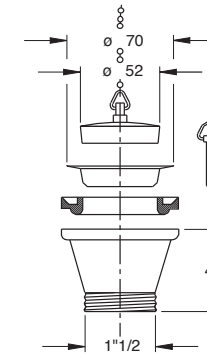

TUTTE LE NOSTRE PILETTE POSSONO ESSERE FORNITE CON QUESTI DIFFERENTI TAPPI

ALL OUR WASTES CAN BE SUPPLIED WITH THESE DIFFERENT TYPES OF PLUGS

Tappo con triangolino.
Soluzione economica

Plug with hook. Economical solution

CODICE - CODE: . . . . AN . . . .

Tappo con maniglia.
Praticamente indistruttibile

Plug with handle. Indestructible

CODICE - CODE: . . . . MG . . . .

Tappo con catenella a perline in metallo cromato con anello di ancoraggio.
Soluzione economica.

Plug with chain with chromium-plated metal beads and anchorage ring. Economical solution

CODICE - CODE: . . . . CN . . . .

Tappo con catenella a perline in metallo cromato, completo di vite M4x50 con flangia.

Plug with chain with chromium-plated metal beads, complete with screw M4x50 and flange

CODICE - CODE: . . . . VF . . . .

Tappo con catenella a perline in metallo cromato completo di vite esterna M6x18 e controdado per collegamento ai lavelli inox

Plug with chain with chromium-plated metal beads complete with external screw M6x18 and lock nut for connection to the stainless steel sinks

CODICE - CODE: . . . . CV . . . .

Pilettoni 1"1/2,
senza troppo pieno
per lavelli inox

Big waste 1"1/2,
without overflow,
for stainless steel sinks

Materiale: polipropilene PP
Material: polypropylene PP

Colore: bianco
Colour: white

Pilettoni 1"1/2,
senza troppo pieno
per lavelli inox

Big waste 1"1/2,
without overflow,
for stainless steel sinks

Materiale: polipropilene PP
Material: polypropylene PP

Colore: bianco
Colour: white

Pilettoni con troppo pieno
tondo - filettatura 1"1/2
Big waste with round
overflow - thread 1"1/2

Materiale: polipropilene PP
Material: polypropylene PP

Colore: bianco
Colour: white

Pilettoni con troppo pieno
tondo - filettatura 1"1/2
Big waste with
round overflow - thread 1"1/2