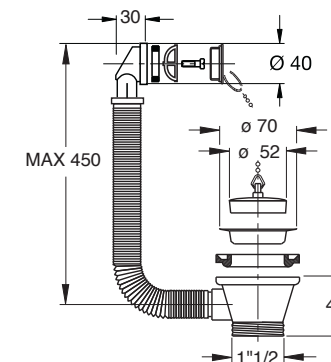

Plug with chain with chromium-plated metal beads complete with external screw M6x18 and lock nut for connection to the stainless steel sinks

CODICE - CODE: . . . . CV . . . .

Pilettoni 1"1/2,  
senza troppo pieno  
per lavelli inox

Materiale: polipropilene PP  
Material: polypropylene PP

Colore: bianco  
Colour: white

Pilettoni con troppo pieno  
tondo - filettatura 1"1/2  
Big waste with  
round overflow - thread 1"1/2

Materiale: polipropilene PP  
Material: polypropylene PP

Colore: bianco  
Colour: white

Codice / Code	Descrizione / Description	Euro	Conf./Pack
1944MG64B 0	Tappo con maniglia gattinara in acciaio inox 18/8 ø 70 mm Plug with handle grid in stainless steel 18/8 ø 70 mm		50

Codice / Code	Descrizione / Description	Euro	Conf./Pack
1944CN64B 0	Tappo con catena cm 20 e vite per fissaggio, gattinara in acciaio inox 18/8 ø 70 mm Plug with chain 20 cm and stay, grid in stainless steel 18/8 ø 70 mm		50