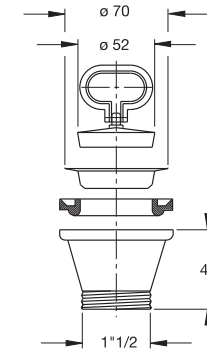

Pilettoni 1"1/2,
senza troppo pieno
per lavelli inox

Big waste 1"1/2,
without overflow,
for stainless steel sinks

Materiale: polipropilene PP
Material: polypropylene PP

Colore: bianco
Colour: white