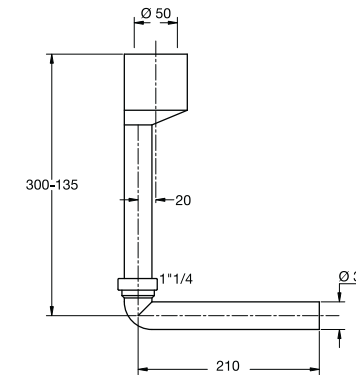

**SOLUZIONI PER
OGNI ESIGENZA**

**SOLUTIONS FOR
ANY NEED**

Curva di raccordo
per orinatoio
*Bend pipe-fitting for
public urinal*

Materiale: PP / ABS
Material: PP / ABS

Colore: bianco
Colour: white

Codice / Code	Descrizione / Description	Euro	Conf./Pack
2110CP32B 0	Curva \varnothing 32 x 210 mm <i>Bend \varnothing 32 x 210 mm</i>		25

Sifone per orinatoio
a bottiglia
*Bottle-trap for
public urinal*

Materiale: PP / ABS
Material: PP / ABS

Colore: bianco
Colour: white

Codice / Code	Descrizione / Description	Euro	Conf./Pack
2126CP32B 0	Scarico \varnothing 32 x 230 mm <i>Outlet \varnothing 32 x 230 mm</i>		25
2126CP40B 0	Scarico \varnothing 40 x 230 mm <i>Outlet \varnothing 40 x 230 mm</i>		25

Sifone per orinatoio
"tubular"
*Trap "tubular"
for public urinal*

Materiale: ABS
Material: ABS

Colore: bianco
Colour: white

Codice / Code	Descrizione / Description	Euro	Conf./Pack
2127CP32B 0	Scarico \varnothing 32 x 200 mm <i>Outlet \varnothing 32 x 200 mm</i>		25
2127CP40B 0	Scarico \varnothing 40 x 230 mm <i>Outlet \varnothing 40 x 230 mm</i>		25

Sifone per orinatoio
"bazooka"
*Trap "bazooka"
for public urinal*

Materiale: PP / ABS
Material: PP / ABS

Colore: bianco
Colour: white

Codice / Code	Descrizione / Description	Euro	Conf./Pack
2123CP32B 0	Scarico \varnothing 32 x 230 mm <i>Outlet \varnothing 32 x 230 mm</i>		25