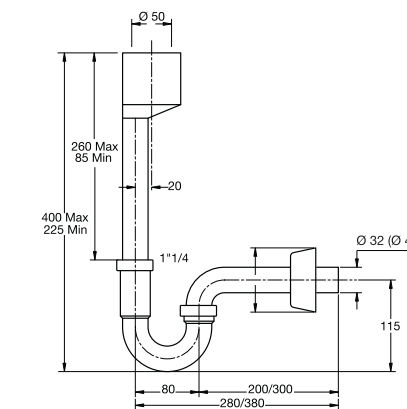

**SOLUZIONI PER
OGNI ESIGENZA**

**SOLUTIONS FOR
ANY NEED**

Curva di raccordo
per orinatoio
*Bend pipe-fitting for
public urinal*

Materiale: PP / ABS
Material: PP / ABS

Colore: bianco
Colour: white

Codice / Code	Descrizione / Description	Euro	Conf./Pack
2110CP32B 0	Curva \varnothing 32 x 210 mm <i>Bend \varnothing 32 x 210 mm</i>		25

Sifone per orinatoio
a bottiglia
*Bottle-trap for
public urinal*

Materiale: PP / ABS
Material: PP / ABS

Colore: bianco
Colour: white

Codice / Code	Descrizione / Description	Euro	Conf./Pack
2126CP32B 0	Scarico \varnothing 32 x 230 mm <i>Outlet \varnothing 32 x 230 mm</i>		25
2126CP40B 0	Scarico \varnothing 40 x 230 mm <i>Outlet \varnothing 40 x 230 mm</i>		25

Sifone per orinatoio
"tubular"
*Trap "tubular"
for public urinal*

Materiale: ABS
Material: ABS

Colore: bianco
Colour: white

Codice / Code	Descrizione / Description	Euro	Conf./Pack
2127CP32B 0	Scarico \varnothing 32 x 200 mm <i>Outlet \varnothing 32 x 200 mm</i>		25
2127CP40B 0	Scarico \varnothing 40 x 230 mm <i>Outlet \varnothing 40 x 230 mm</i>		25

Sifone per orinatoio
"bazooka"
*Trap "bazooka"
for public urinal*

Materiale: PP / ABS
Material: PP / ABS

Colore: bianco
Colour: white

Codice / Code	Descrizione / Description	Euro	Conf./Pack
2123CP32B 0	Scarico \varnothing 32 x 230 mm <i>Outlet \varnothing 32 x 230 mm</i>		25