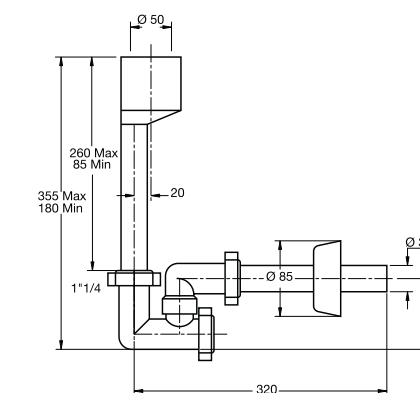

**SOLUZIONI PER
OGNI ESIGENZA**

**SOLUTIONS FOR
ANY NEED**

Curva di raccordo
per orinatoio
*Bend pipe-fitting for
public urinal*

Materiale: PP / ABS
Material: PP / ABS

Colore: bianco
Colour: white

Codice / Code	Descrizione / Description	Euro	Conf./Pack
2110CP32B 0	Curva \varnothing 32 x 210 mm <i>Bend \varnothing 32 x 210 mm</i>		25

Sifone per orinatoio
"tubular"
*Trap "tubular"
for public urinal*

Materiale: ABS
Material: ABS

Colore: bianco
Colour: white

Codice / Code	Descrizione / Description	Euro	Conf./Pack
2127CP32B 0	Scarico \varnothing 32 x 200 mm <i>Outlet \varnothing 32 x 200 mm</i>		25
2127CP40B 0	Scarico \varnothing 40 x 230 mm <i>Outlet \varnothing 40 x 230 mm</i>		25

Sifone per orinatoio
"bazooka"
*Trap "bazooka"
for public urinal*

Materiale: PP / ABS
Material: PP / ABS

Colore: bianco
Colour: white

Codice / Code	Descrizione / Description	Euro	Conf./Pack
2123CP32B 0	Scarico \varnothing 32 x 230 mm <i>Outlet \varnothing 32 x 230 mm</i>		25