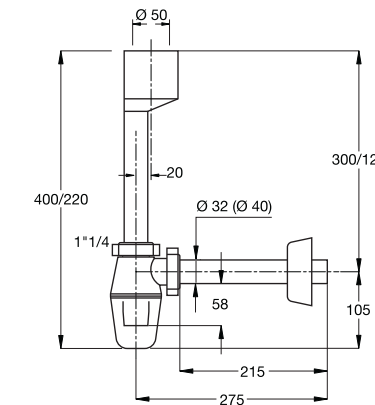

**SOLUZIONI PER
OGNI ESIGENZA**

**SOLUTIONS FOR
ANY NEED**

Curva di raccordo
per orinatoio
*Bend pipe-fitting for
public urinal*

Materiale: PP / ABS
Material: PP / ABS

Colore: bianco
Colour: white

Codice / Code	Descrizione / Description	Euro	Conf./Pack
2110CP32B 0	Curva \varnothing 32 x 210 mm <i>Bend \varnothing 32 x 210 mm</i>		25

Sifone per orinatoio
a bottiglia
*Bottle-trap for
public urinal*

Materiale: PP / ABS
Material: PP / ABS

Colore: bianco
Colour: white

Codice / Code	Descrizione / Description	Euro	Conf./Pack
2126CP32B 0	Scarico \varnothing 32 x 230 mm <i>Outlet \varnothing 32 x 230 mm</i>		25
2126CP40B 0	Scarico \varnothing 40 x 230 mm <i>Outlet \varnothing 40 x 230 mm</i>		25

Sifone per orinatoio
"tubular"
*Trap "tubular"
for public urinal*

Materiale: ABS
Material: ABS

Colore: bianco
Colour: white

Codice / Code	Descrizione / Description	Euro	Conf./Pack
2127CP32B 0	Scarico \varnothing 32 x 200 mm <i>Outlet \varnothing 32 x 200 mm</i>		25
2127CP40B 0	Scarico \varnothing 40 x 230 mm <i>Outlet \varnothing 40 x 230 mm</i>		25

Sifone per orinatoio
"bazooka"
*Trap "bazooka"
for public urinal*

Materiale: PP / ABS
Material: PP / ABS

Colore: bianco
Colour: white

Codice / Code	Descrizione / Description	Euro	Conf./Pack
2123CP32B 0	Scarico \varnothing 32 x 230 mm <i>Outlet \varnothing 32 x 230 mm</i>		25