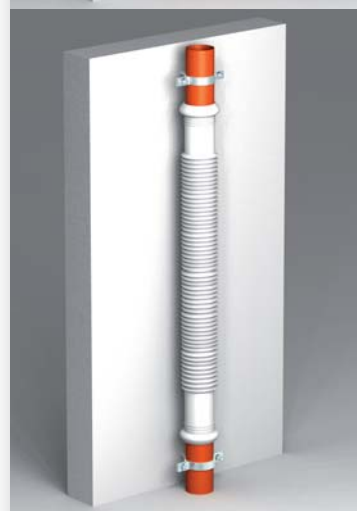

3

ATTENZIONE: Gli spessori di questi prodotti non ne permettono l'installazione sotto traccia!

ATTENTION: The thickness of these items does not allow the installation under chase!

25
ANNI YEARS
GARANZIA
GUARANTEE