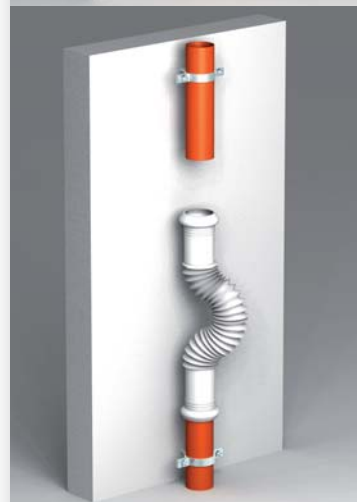

MagikOne

PROBLEMA:
Riparazione di
un tubo
danneggiato

PROBLEM:
Repair of
a damaged pipe

1

2

3

ATTENZIONE: Gli spessori di questi prodotti non ne permettono l'installazione sotto traccia!

ATTENTION: The thickness of these items does not allow the installation under chase!

25
ANNI YEARS
GARANZIA
GUARANTEE

"MAGIKONE" tubo flessibile ed estensibile
"MAGIKONE" flexible and extensible pipe

Materiale: polipropilene PP
Material: polypropylene PP

Colore: bianco
Colour: white

Codice / Code	Descrizione / Description	Euro	Conf./Pack
9370FM54B 0	Versione con un attacco ad angolo con ghiera plastica 1" 1/4 gas, scarico a doppio diametro ø 32 + ø 40 mm Version with a corner connection with plastic nut 1" 1/4 gas, outlet with double diameter ø 32 + ø 40 mm		50
9370FM64B 0	Versione con un attacco ad angolo con ghiera plastica 1" 1/2 gas, scarico a doppio diametro ø 40 + ø 50 mm Version with a corner connection with plastic nut 1" 1/2 gas, outlet with double diameter ø 40 + ø 50 mm		50

"MAGIKONE" tubo flessibile ed estensibile
"MAGIKONE" flexible and extensible pipe

Materiale: polipropilene PP
Material: polypropylene PP

Colore: bianco
Colour: white

Codice / Code	Descrizione / Description	Euro	Conf./Pack
9380FM50B 0	Versione con un manicotto di ingresso femmina ad o-ring ø 40, scarico maschio o doppio ø 40-50 mm Version with an o-ring inlet coupling female ø 40, outlet male or double ø 40-50 mm		50

"MAGIKONE" tubo flessibile ed estensibile
"MAGIKONE" flexible and extensible pipe

Materiale: polipropilene PP
Material: polypropylene PP

Colore: bianco
Colour: white

Codice / Code	Descrizione / Description	Euro	Conf./Pack
9390FF40B 0	Versione con manicotti sia di ingresso che di uscita femmina ad o-ring ø 40 mm Version with both inlet and outlet o-ring couplings female ø 40 mm		50