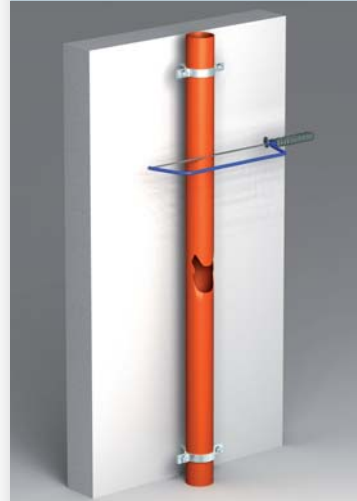

MagikOne

PROBLEMA:
Riparazione di
un tubo
danneggiato

PROBLEM:
Repair of
a damaged pipe

1