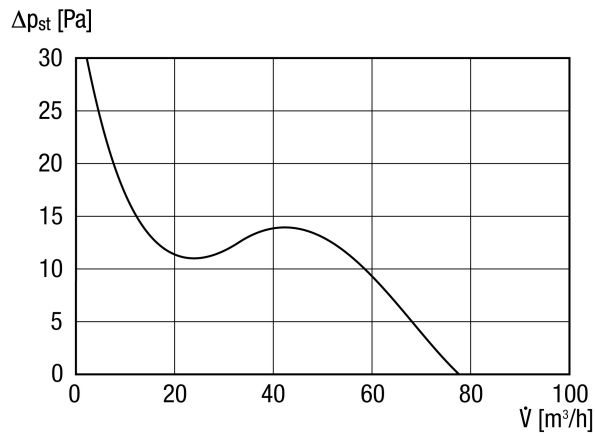

ECA piano TC

Kurzinformation

Besonders leiser Kleinraumventilator mit einstellbarem Nachlauf

Einsatzbeispiele

Bad, WC, Abstellraum, Vorratsraum, Keller

Artikelnummer 0084.0081

Technische Daten

Ausführung	Einstellbarer Nachlauf
Fördervolumen	80 m ³ /h
Spannungsart	Wechselstrom
Bemessungsspannung	230 V
Netzfrequenz	50 Hz / 60 Hz
Nennleistung	8 W
I _{Max}	0,06 A
Schutzart (IP)	X4
Netzzuleitung	5 x 1,5 mm ²
Einbauort	Wand, Decke
Einbauart	Aufputz
Einbaulage	beliebig
Material	Kunststoff
Farbe	verkehrsweiß, ähnlich RAL 9016
Nennweite	100 mm
Fördermitteltemperatur bei I _{Max}	40 °C
Schalldruckpegel	26 dB(A)/Abstand 3 m, Freifeldbedingungen
Sortiment	A
EAN	4012799840817

ECA piano TC

Kennlinie

Maße [mm]

① Kabeleinführung