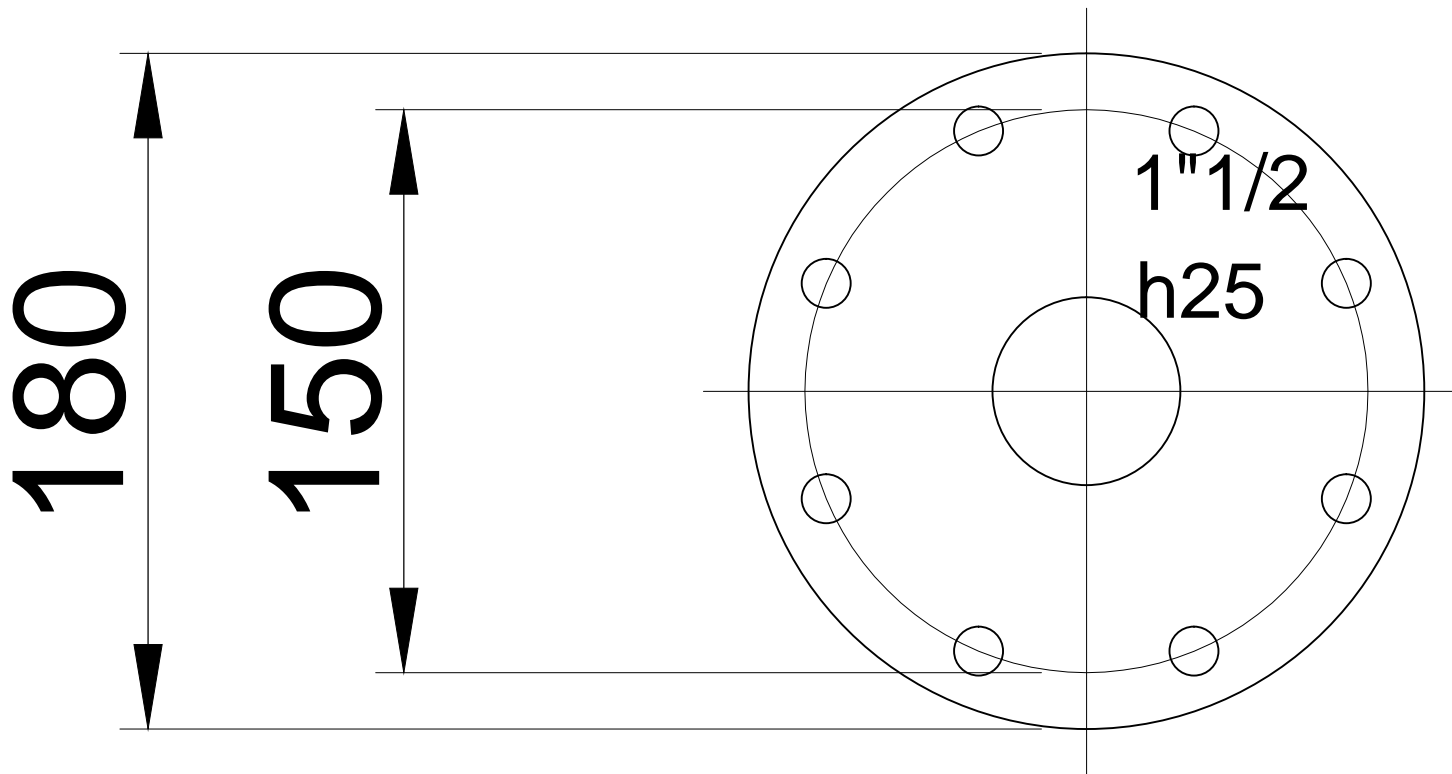

# CRV180(vetrificata)

CIECA 180 CON 8 Fori Ø14  
8 mm