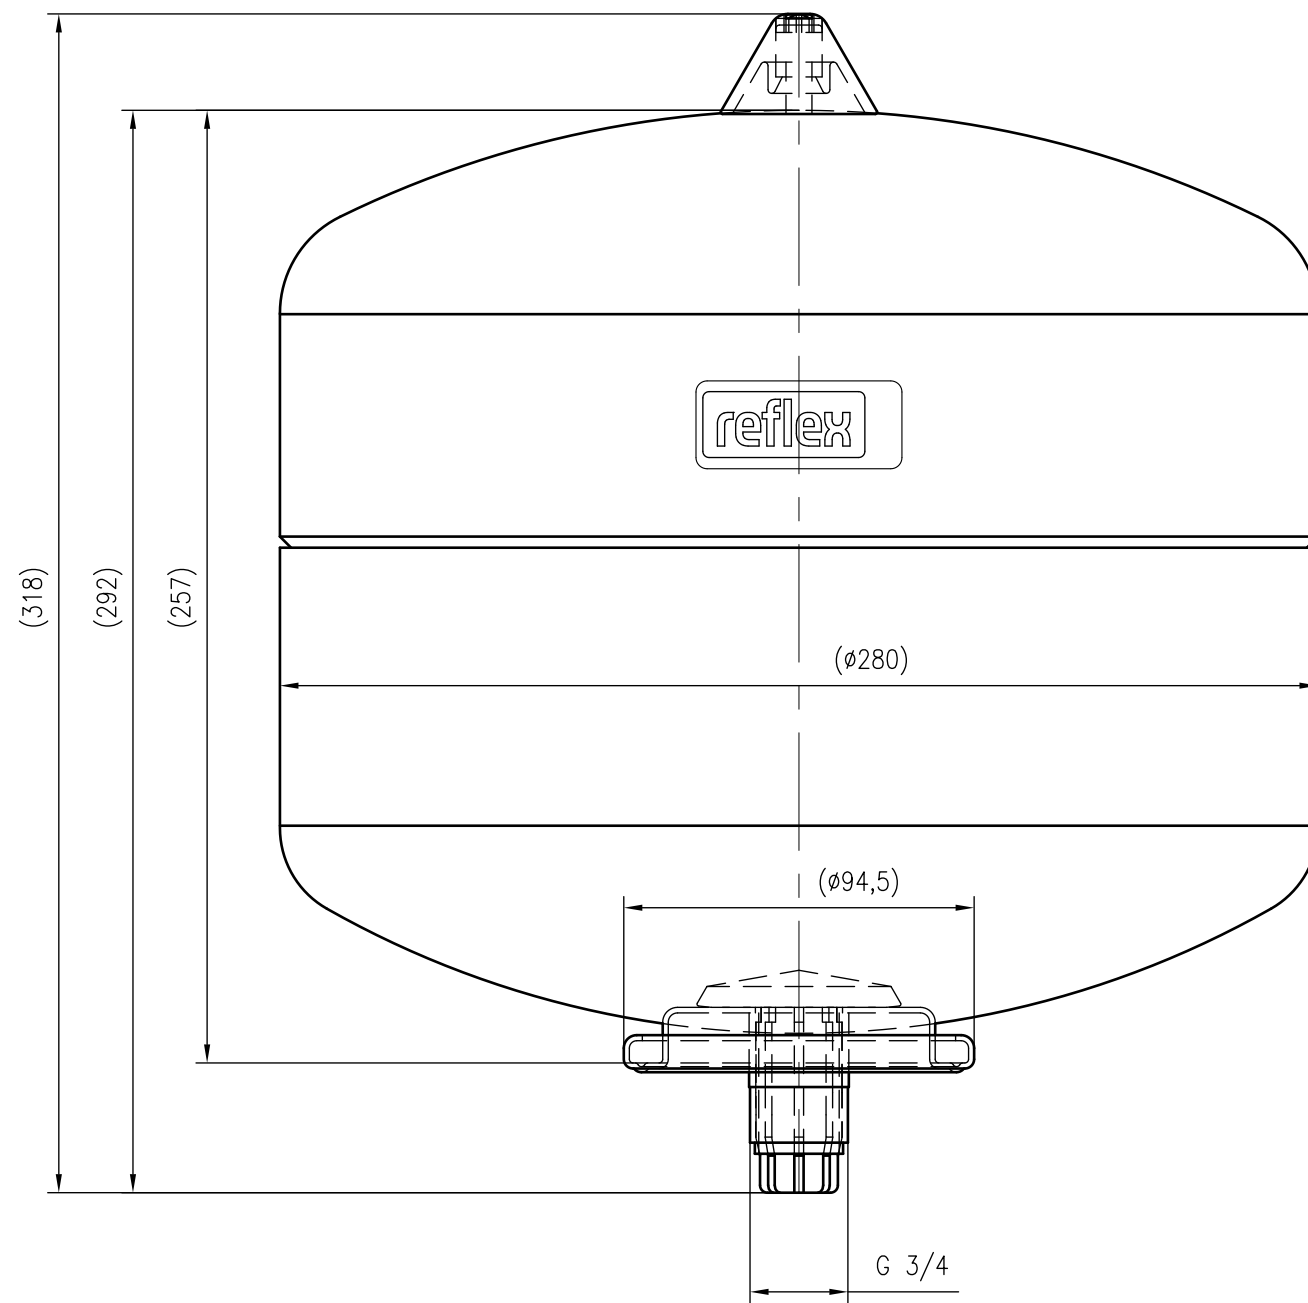

Side view

Front view

Isometric view

Top view

Unterliegt nicht dem Änderungsdienst/ Not subject to change management		Maßstab/ Scale: 1:2	Format/ Size: A2
Revision 12.01.2023	Refix DD 12 10bar white – 7307800		