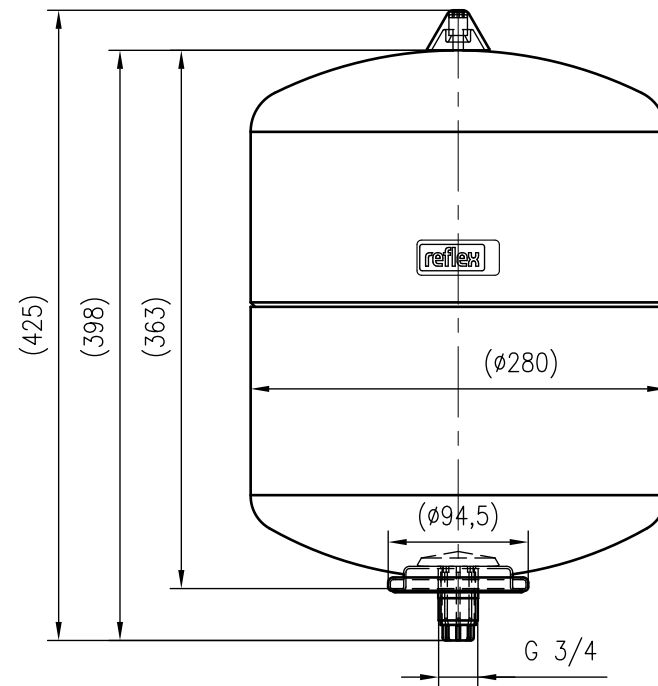

Side view

Front view

Isometric view

Top view

Unterliegt nicht dem Änderungsdienst/ Not subject to change management		Maßstab/ Scale: 1:5	Format/ Size: A3
Revision 13.01.2023	Refix DD 18 10bar white – 7307900		