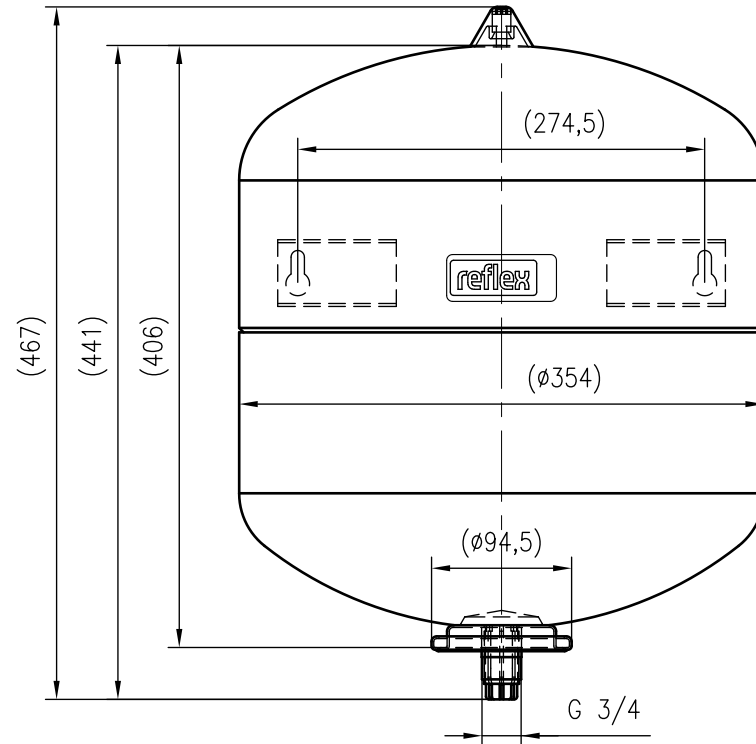

Side view

Front view

Isometric view

Top view

Unterliegt nicht dem Änderungsdienst/ Not subject to change management		Maßstab/ Scale: 1:5	Format/ Size: A3
Revision 13.01.2023	Refix DD 33 10bar white – 7380800		