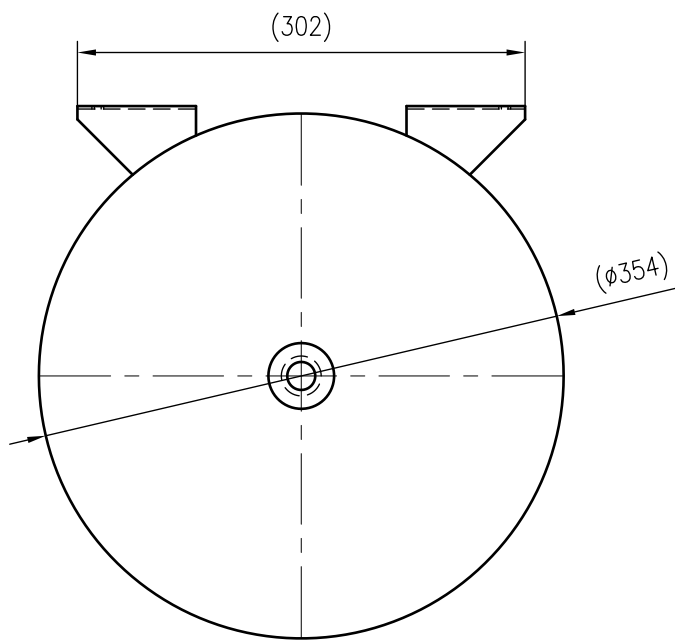

Side view

Front view

Isometric view

Top view

Unterliegt nicht dem Änderungsdienst/ Not subject to change management		Maßstab/ Scale: 1:5	Format/ Size: A3
Revision 13.01.2023	Refix DD 33 10bar white – 7380800		