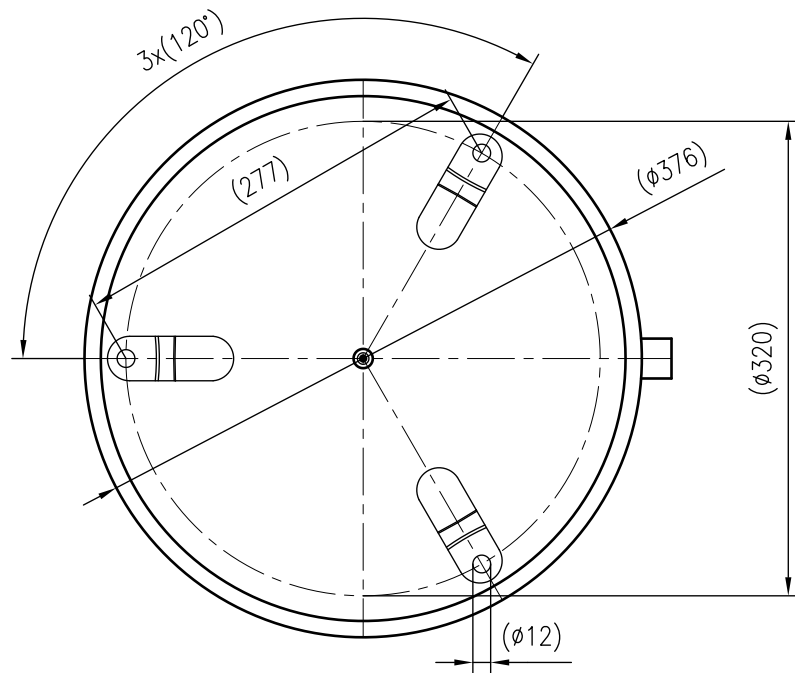

Side view

Front view

Isometric view

Top view

Unterliegt nicht dem Änderungsdienst/ Not subject to change management		Maßstab/ Scale: 1:5	Format/ Size: A3
Revision 13.06.2022	Reflex N35 4bar gray – 8208401		