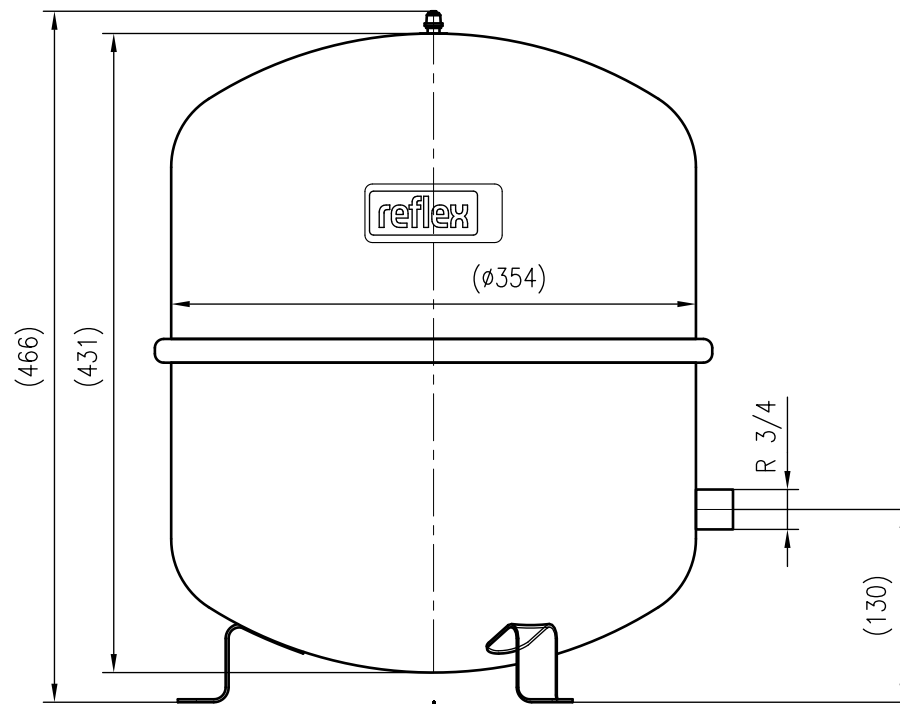

Side view

Front view

Isometric view

Top view

Unterliegt nicht dem Änderungsdienst/ Not subject to change management		Maßstab/ Scale: 1:5	Format/ Size: A3
Revision 13.06.2022	Reflex N35 4bar gray – 8208401		