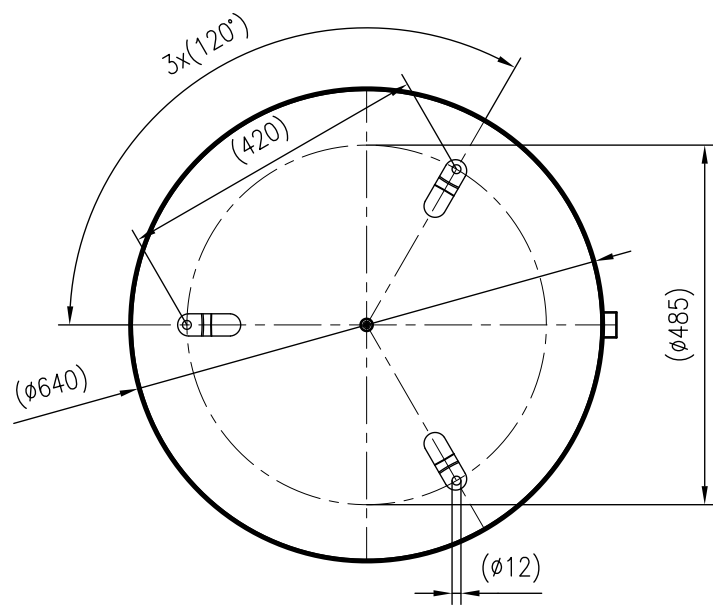

Side view

Front view

Isometric view

Top view

Unterliegt nicht dem Änderungsdienst/ Not subject to change management		Maßstab/ Scale: 1:10	Format/ Size: A3
Revision 13.06.2022	Reflex N200 6bar gray – 8213300		