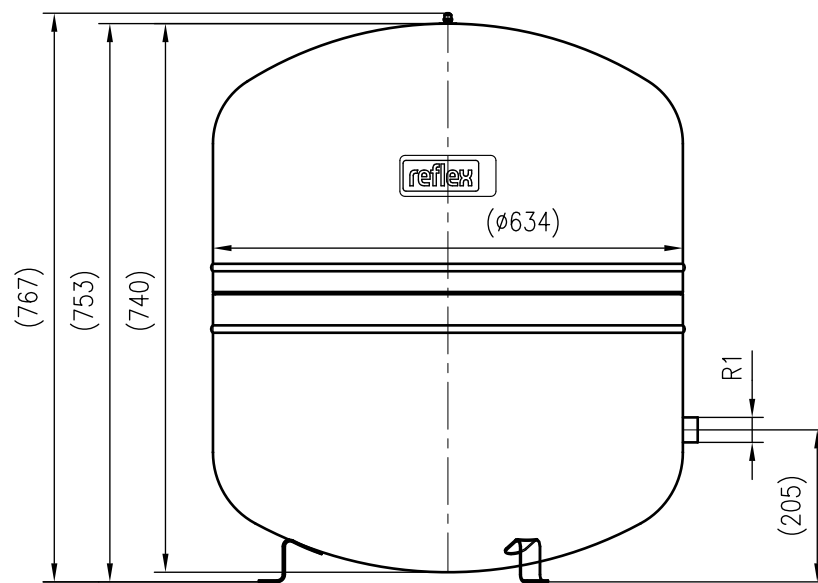

Side view

Front view

Isometric view

Top view

Unterliegt nicht dem Änderungsdienst/ Not subject to change management		Maßstab/ Scale: 1:10	Format/ Size: A3
Revision 13.06.2022	Reflex N200 6bar gray – 8213300		