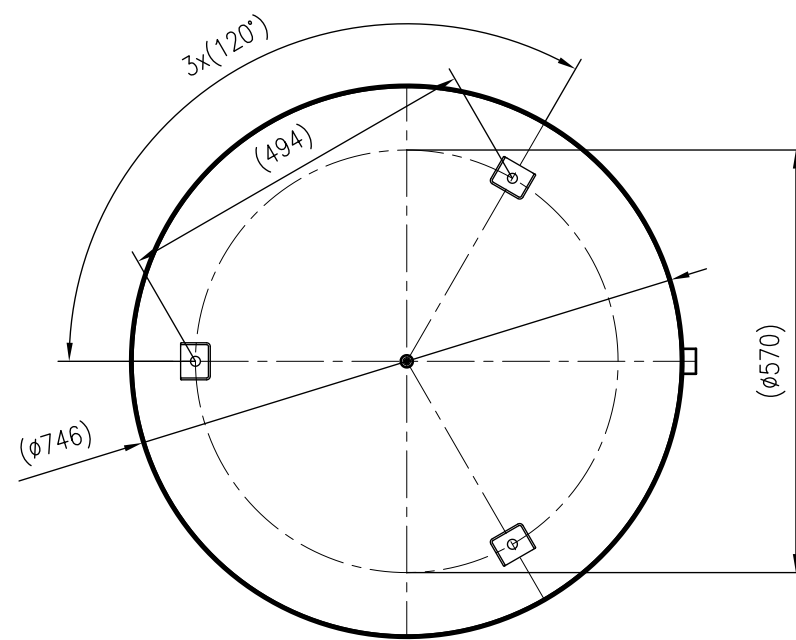

Side view

Front view

Isometric view

Top view

Unterliegt nicht dem Änderungsdienst/ Not subject to change management	Maßstab/ Scale: 1:10	Format/ Size: A2
Revision 13.06.2022	Reflex N500 6bar gray – 8218300	