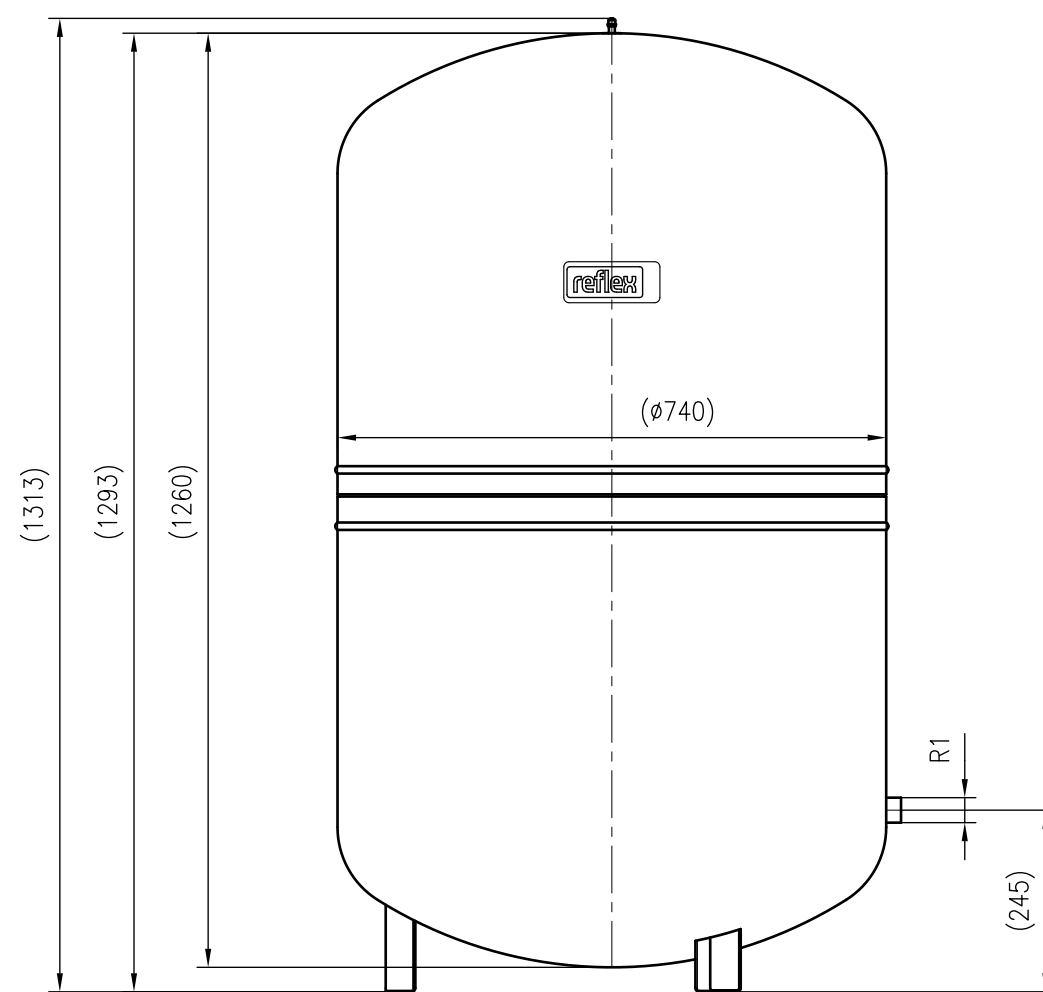

Side view

Front view

Isometric view

Top view

Unterliegt nicht dem Änderungsdienst/ Not subject to change management	Maßstab/ Scale: 1:10	Format/ Size: A2
Revision 13.06.2022	Reflex N500 6bar gray – 8218300	