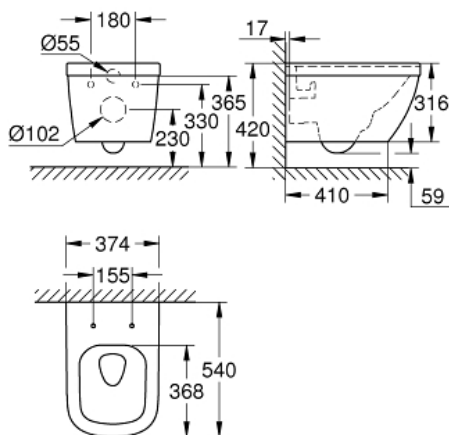

EURO KERAMIK
Wand-Tiefspül-WC mit PureGuard
Oberfläche

Artikel 3932800H

Pure Freude
an Wasser

GROHE

Produktbeschreibung:

EURO KERAMIK

Wand-Tiefspül-WC mit PureGuard Oberfläche

Spezifikation:

für Unterputz-Spülkasten

Abgang waagrecht

Triple Vortex Spülung

spülrandlos

Spülmenge 3/5 l

inkl. Befestigungsset

aus Sanitärkeramik

ohne sichtbare Befestigung

PureGuard Hygieneoberfläche bestehend aus
antibakterieller Glasur und reinigungsfreundlicher
Oberflächenbeschichtung

kompatibel mit WC-Sitz mit Deckel 39 330 001 (Soft Close)
und WC-Sitz mit Deckel 39 331 001 (ohne Soft Close)

WC-Sitz

Spezifikation:

mit Deckel

Soft Close

Quick release Funktion - werkzeuglos abnehmbar

aus Duroplast

inkl. Befestigungsset

passend für alle GROHE Euro Keramik WCs