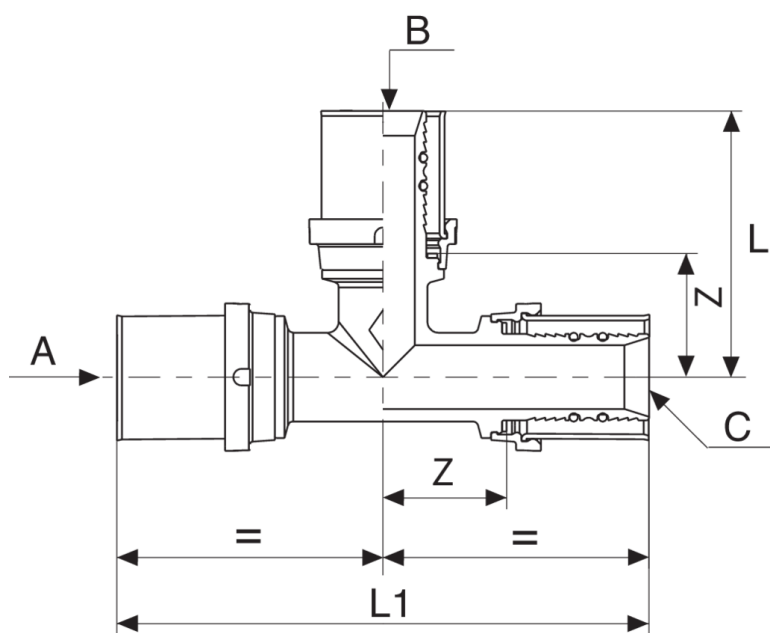

503200

BREVETTATO

Raccordo a T femmina.

Specifiche tecniche

A X B X C	SP	BAG	BOX	MASTER BOX	CODICE	L	L1	Z
14 x 14 x 14	2	5	30	120	50320014	44	88	18,5
16 x 16 x 16	2	5	30	120	50320016	44	88	18,5
18 x 18 x 18	2	5	20	80	50320018	48	96	22,5
20 x 20 x 20	2	5	20	80	50320020	48	96	22,5
26 x 26 x 26	3	5	10	40	50320026	57,5	115	26,5
32 x 32 x 32	3	4	8	32	50320032	62	124	29,5
40 x 40 x 40	3,5	1	6	24	50320040	60	120	34,5
50 x 50 x 50	4	1	2	8	50320050	75	150	41
63 x 63 x 63	4,5	1	2	8	50320063	82	164	48