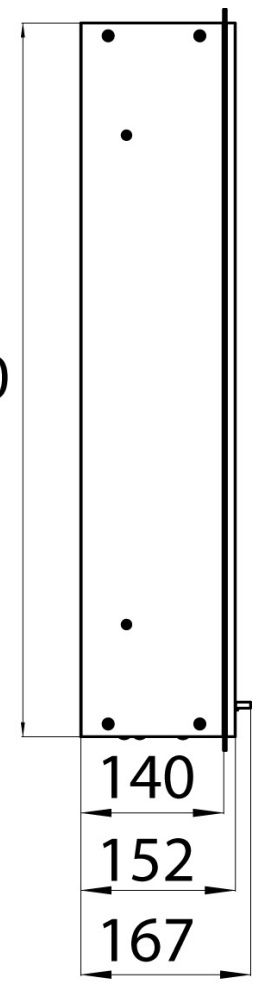

727 700

1204

Kabelaustritt, Zuleitung 800 mm

1177

140

152

167