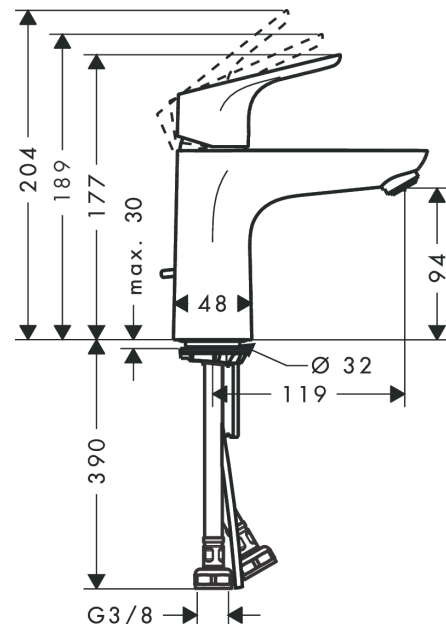

Maßzeichnung