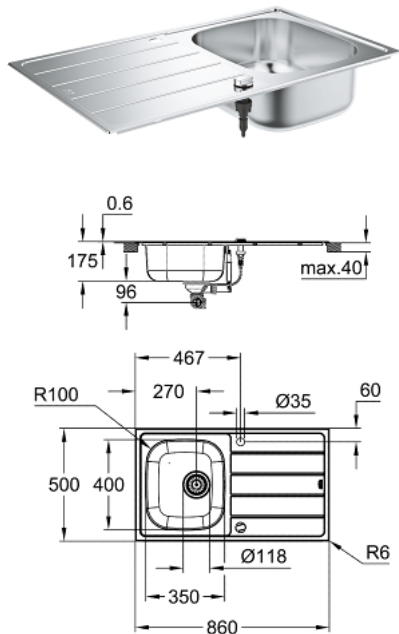

31 552 SD1 K200 EDELSTAHLSPÜLE MIT ABTROPFFLÄCHE

PRODUKTBESCHREIBUNG

- Farbe: edelstahl
- Modell: K200 45-S 86/50 1.0 rev
- Montageart: aufliegend
- Material: Edelstahl AISI 304 (V2A)
- Materialstärke: 0,6 mm
- GROHE Long-Life Oberfläche
- Oberfläche: Satin Finish
- GROHE Whisper
- min. Maß Unterschrank: 450 mm
- Maße: 860 x 500 mm
- 1 Becken: 350 x 400 x 160 mm
- Außenradius: R6 (aufliegend), Innenradius: R100
- GROHE FastFixation Schnellbefestigungssystem
- Spüle links oder rechts einbaubar
- Ausschnittmaß (aufliegend): 842 x 482 mm
- Lochbohrungen: 2 x 35 mm
- Ablauf: Ø 3,5"/90 mm Siebkorbventil mit Exzenterbedienung
- Zubehör beiliegend: Exzenterbedienung, Ablaufgarnitur, Siebkorbventil, Montageset
- Alternative Push-Exzenterbedienung in rund (40 986 SD0) separat bestellbar
- Anzahl der enthaltenen Befestigungsklammern: 14

31 552 SD1 K200 EDELSTAHLSPÜLE MIT ABTROPFFLÄCHE

ERSATZTEILE, August 2019 – jetzt

1: Stopfen (Bestell-Nr. 42588SD0)

2: Drehgriff (Bestell-Nr. 42587SD0)