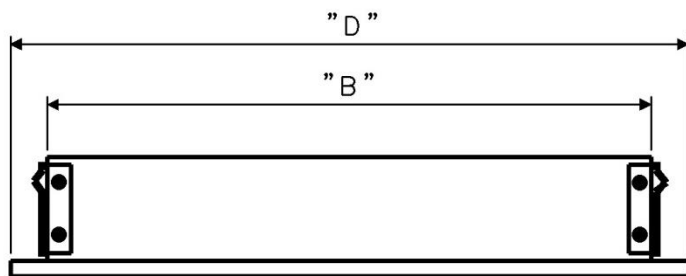

Verteilerschrank - Unterputz

TYP	" B "	" C "	" D "
Typ 1 VU	452	438	518
Typ 2 VU	532	518	598
Typ 3 VU	682	668	748
Typ 4 VU	832	818	898
Typ 5 VU	1032	1018	1098
Typ 6 VU	1132	1118	1198