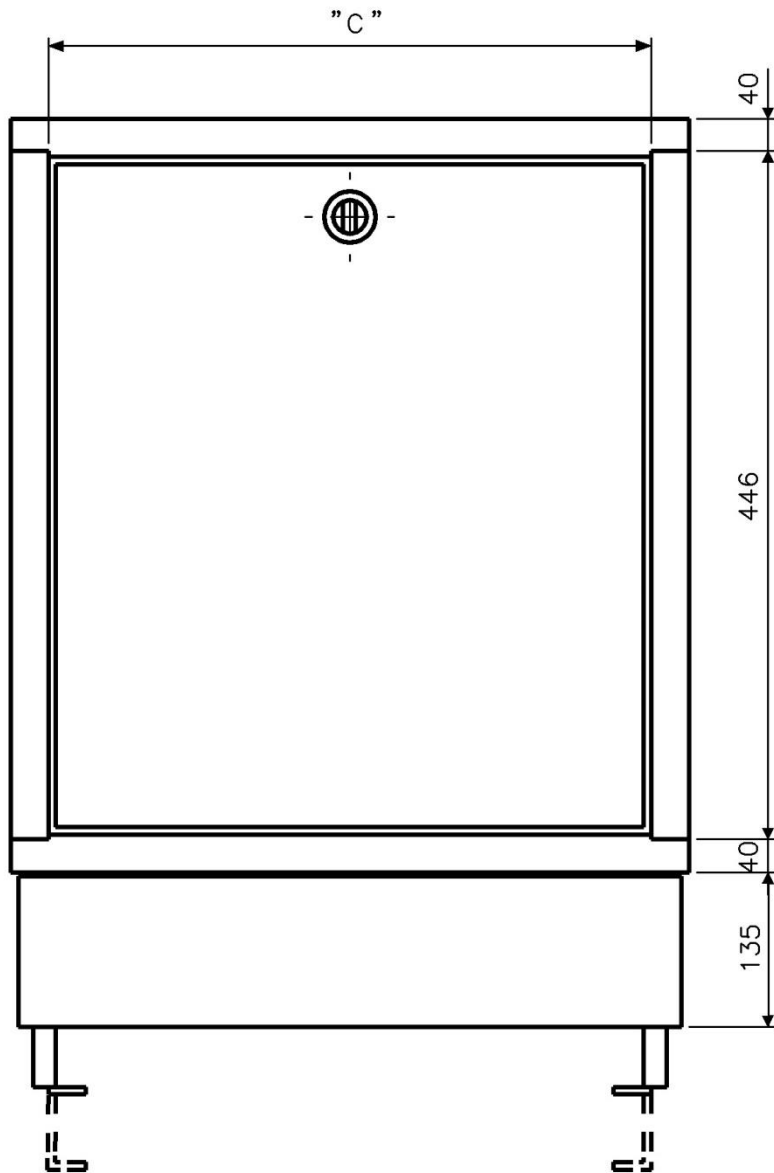

Verteilerschrank - Unterputz

TYP	" B "	" C "	" D "
Typ 1 VU	452	438	518
Typ 2 VU	532	518	598
Typ 3 VU	682	668	748
Typ 4 VU	832	818	898
Typ 5 VU	1032	1018	1098
Typ 6 VU	1132	1118	1198