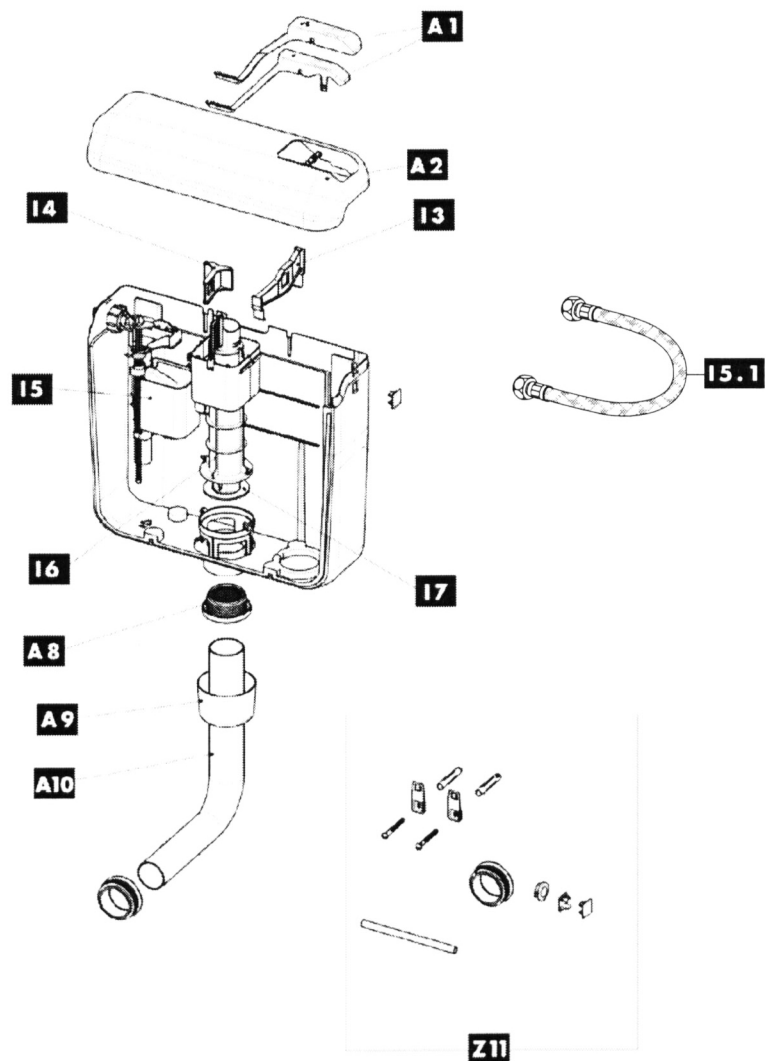

## Aufputz-Spülkasten 122.0001

| Artikel-Nr. | Pos.  | Bezeichnung               | Farbe | Ausführung     |
|-------------|-------|---------------------------|-------|----------------|
| 715-0503    | A 1   | Funktionstasten           | weiß  |                |
| 715-0509    | A 2   | Spülkastendeckel          | weiß  |                |
| 715-0514    | A 8   | Spülrohrdichtung          |       |                |
| 715-0506    | A 9   | Rosette                   | weiß  |                |
| 715-0516    | A 10  | Spülrohrbogen             | weiß  |                |
| 715-0515    | I 3   | Füllventilhalter 1        |       |                |
| 715-0524    | I 4   | Füllventilhalter 2        |       |                |
| 710-8590    | I 5   | Universal-Füllventil      |       |                |
| 714-0230    | I 5.1 | Anschluss-Schlauch        |       | ohne Eckventil |
| 715-0513    | I 6   | Ablaufventil              |       | komplett       |
| 715-0502    | I 7   | Dichtung für Ablaufventil |       |                |
| 715-0519    | Z 11  | Service-Packung           |       |                |