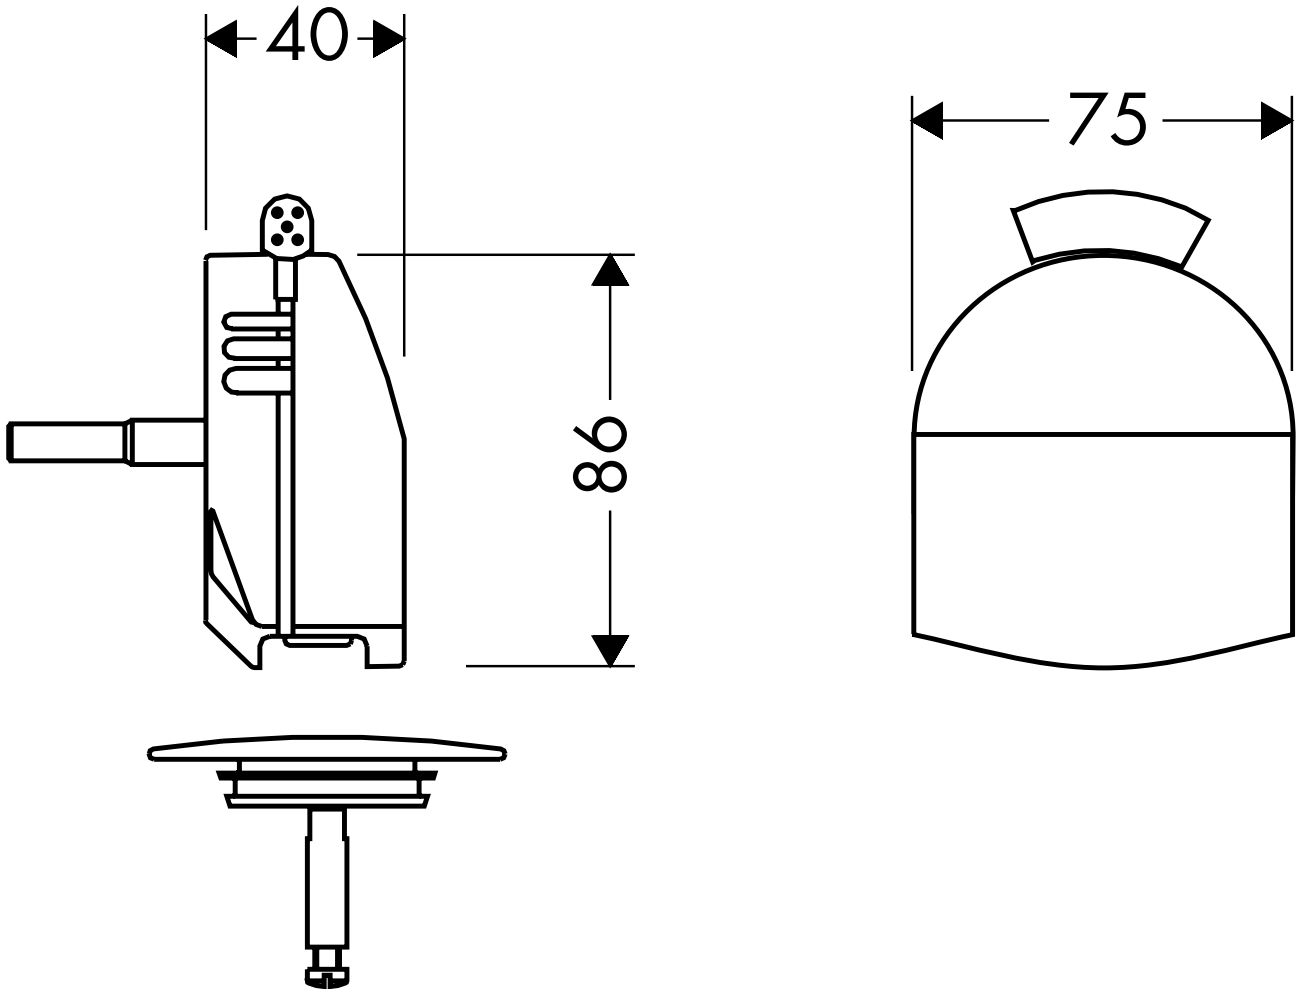

# HANSGROHE Ablaufsysteme

Fertigset Exafill flache Ausführung  
58127

**hansgrohe**

AXOR | PHÄRO