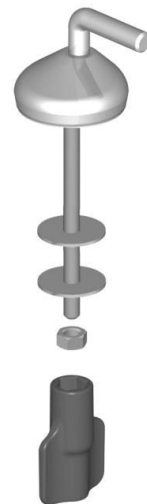

## WC-Sitz TWIST-CLEAN mit Deckel und Metallscharnier

Gewicht 2,55 kg

Belastbarkeit 200 kg

Scharnier B949-0099 VARIO-Edelstahlscharnier

WS ArtikelNr	MKW ArtikelNr	Farbe
9301582	B512-0201	weiß
9301583	B512-0242	manhattan
9301584	B512-0248	pergamon
9302468	B512-0204	bahamabeige