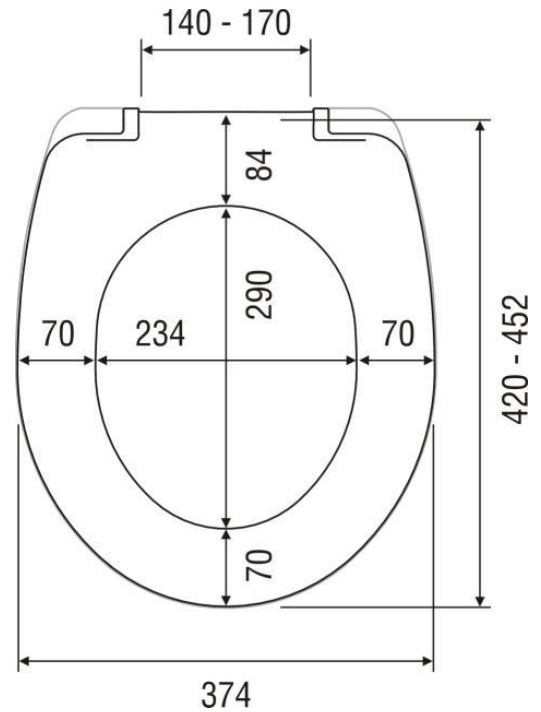

## WC-Sitz TWIST-CLEAN mit Deckel und Metallscharnier

Gewicht 2,55 kg

Belastbarkeit 200 kg

Scharnier B949-0099 VARIO-Edelstahlscharnier

WS ArtikelNr	MKW ArtikelNr	Farbe
9301582	B512-0201	weiß
9301583	B512-0242	manhattan
9301584	B512-0248	pergamon
9302468	B512-0204	bahamabeige