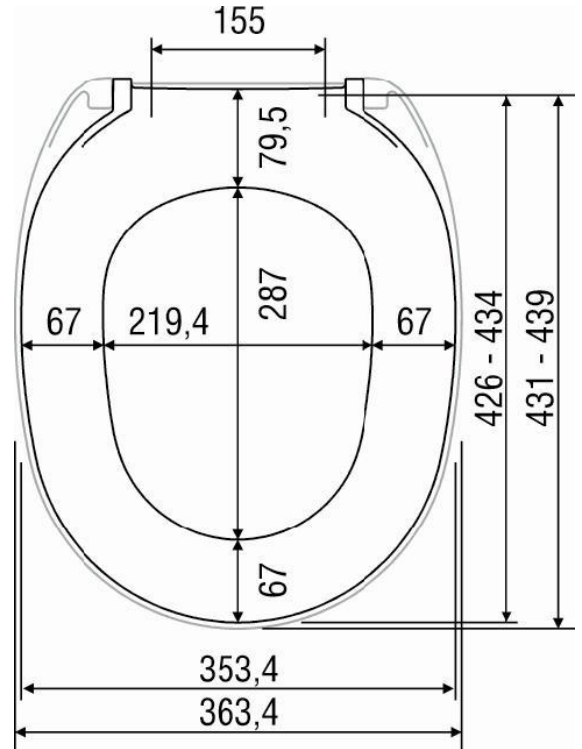

## WC-Sitz TWIST mit Deckel und Metallscharnier

Gewicht	1,6 kg
Belastbarkeit	150 kg lt. DIN19516
Scharnier	B944-0099 Metallscharnier

WS ArtikelNr	MKW ArtikelNr	Farbe
9302460	C702-0201	weiß
9302461	C702-0242	manhattan
9302462	C702-0248	pergamon
9302463	C702-0203	moosgrün
9302464	C702-0204	bahamabeige