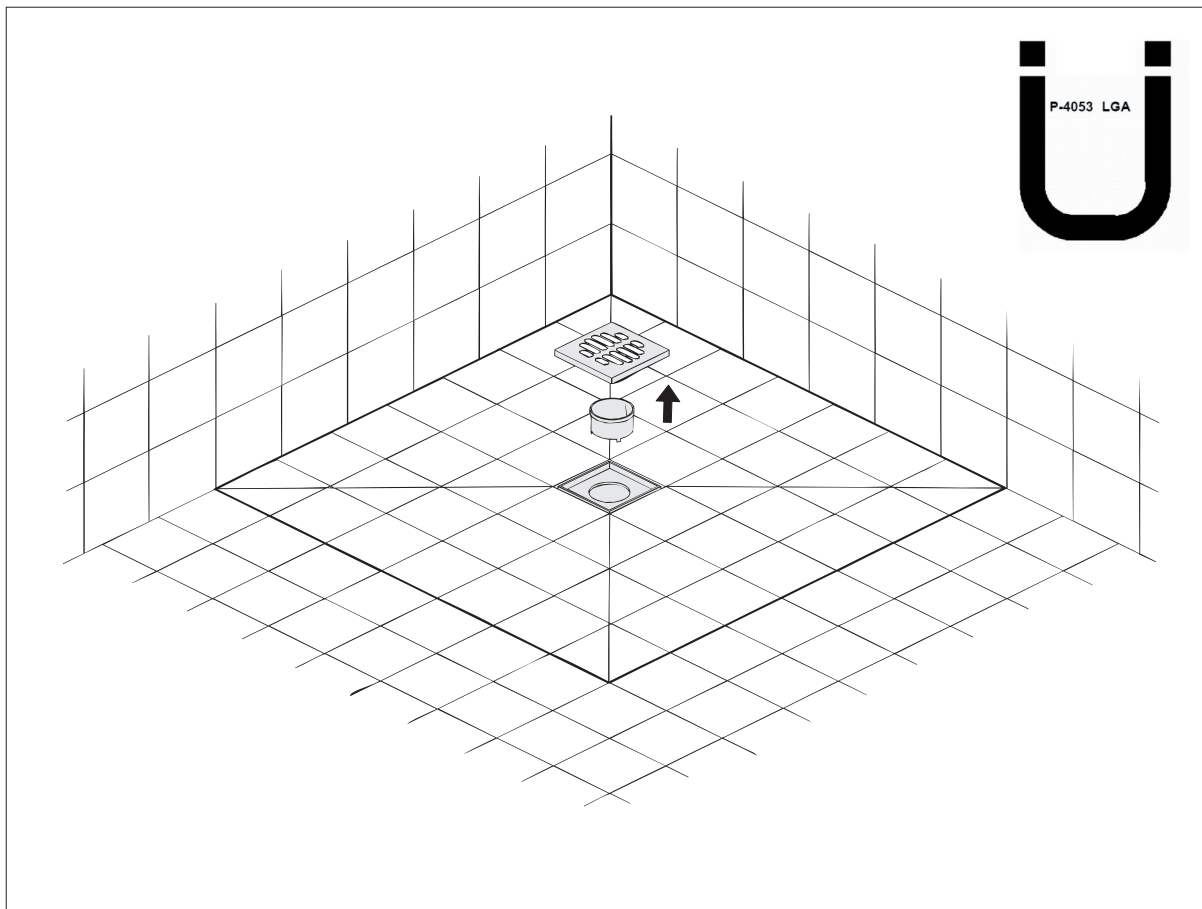

Reinigungshinweis Cleaning instructions Reinigingsaanwijzingen Instructions de nettoyage Avvertenza per la pulizia

BED super flach

- ! Zum Reinigen des Ablaufes Abdeckung abnehmen und Ablauftopf herausnehmen.
- ! Ablauf und Ablauftopf nur mit klarem Wasser abspülen. Keine aggressiven Reiniger oder Werkzeuge verwenden.
- ! Take off the cover and remove the drain pot for cleaning of the drain.
- ! Rinse the drain and drain pot with clear water only. Do not use aggressive cleaners or tools.
- ! Voor het reinigen van de afvoer de afdekking verwijderen en de afvoerput eruit nemen.
- ! Afvoer en afvoerput alleen met helder water afspülen. Geen agressief reinigingsmiddel of gereedschap gebruiken.
- ! Au nettoyage, enlever le grille du siphon puis retirer le cloche.
- ! Nettoyer le siphon qu'avec de l'eau claire. Ne pas utiliser de produit abrasif ou d'outillage.
- ! Per pulire lo scarico togliere la copertura ed estrarre il sifone di scarico.
- ! Lavare lo scarico ed il sifone di scarico con acqua pulita. Non utilizzare detersivi aggressivi o utensili.