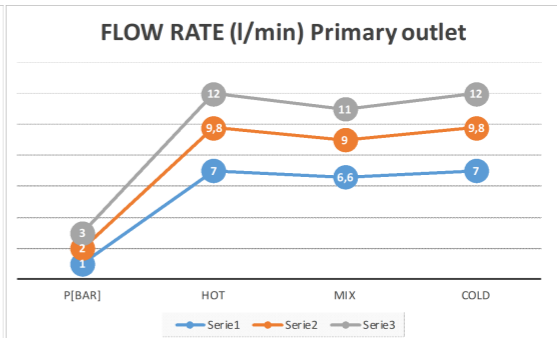

Data: 27/05/2024

Cod. 93 726 75

Apice
A