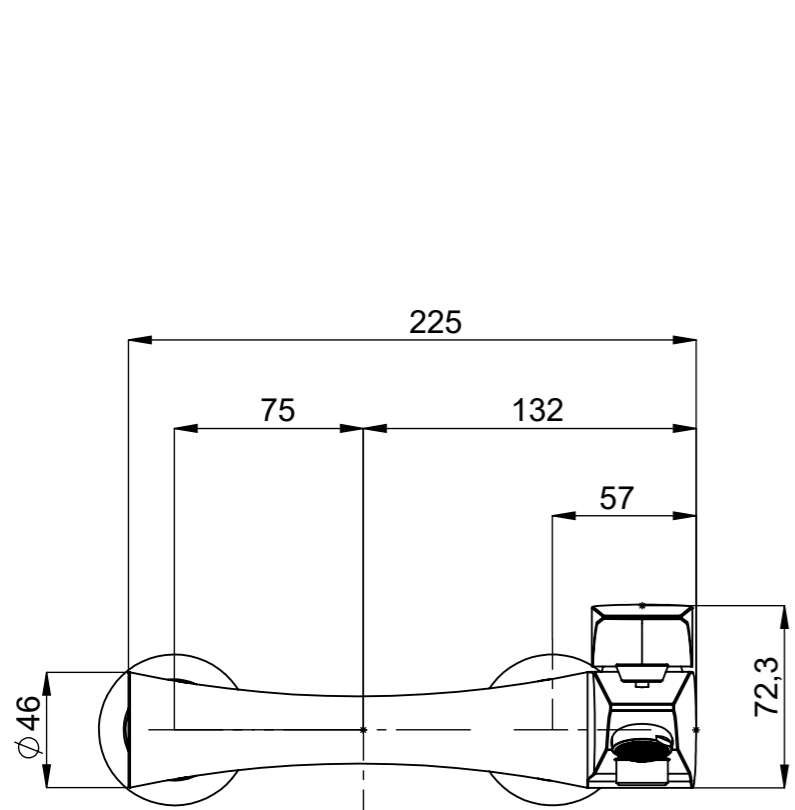

Data: 27/05/2024

Cod. 93 726 75

Apice
A