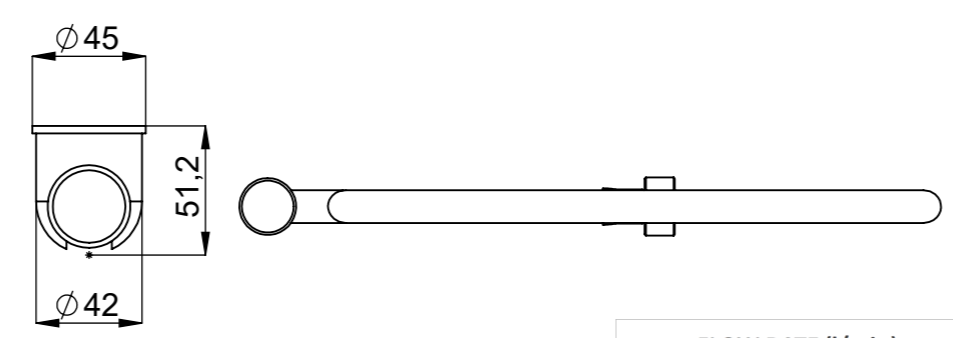

Data: 27/05/2024

Cod. 93 726 75

Apice
A