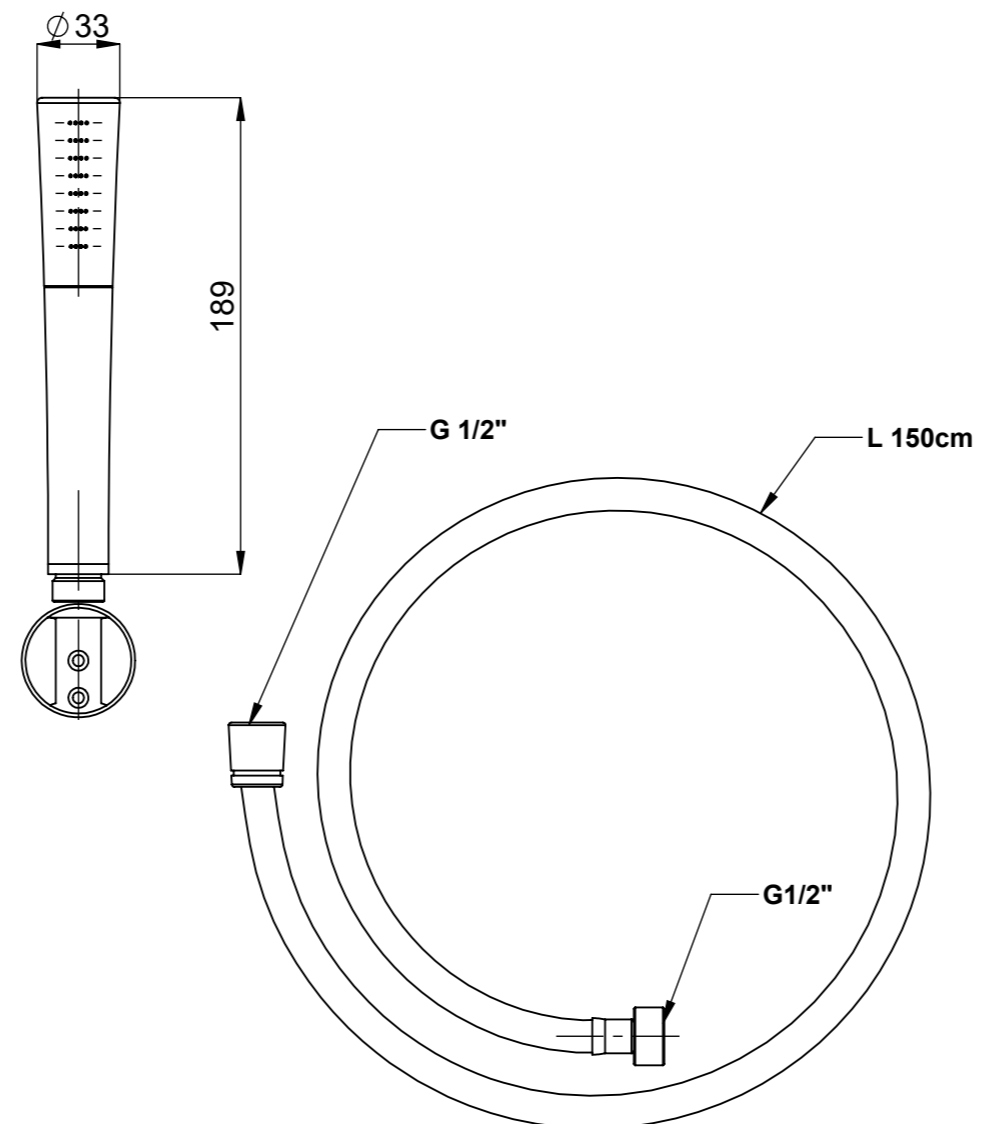

Data: 27/05/2024

Cod. 93 726 75

Apice
A