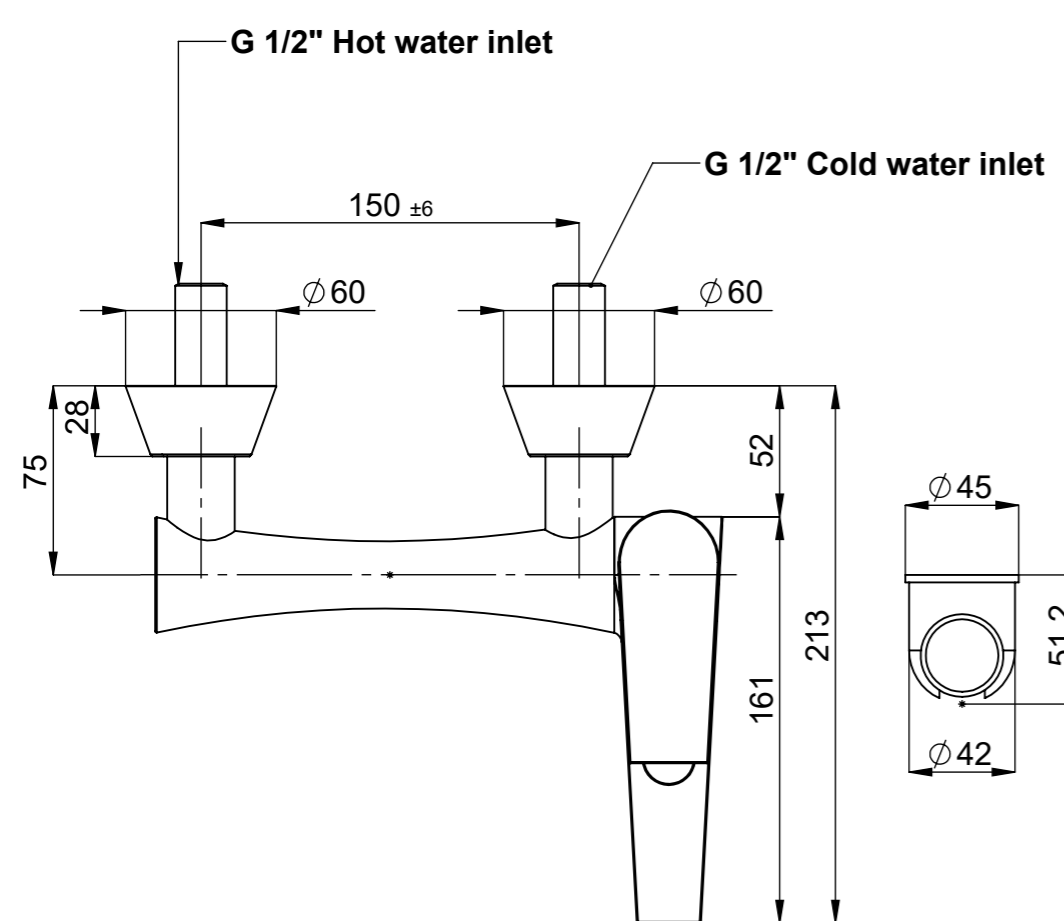

Data: 27/05/2024

Cod. 93 726 75

Apice
A