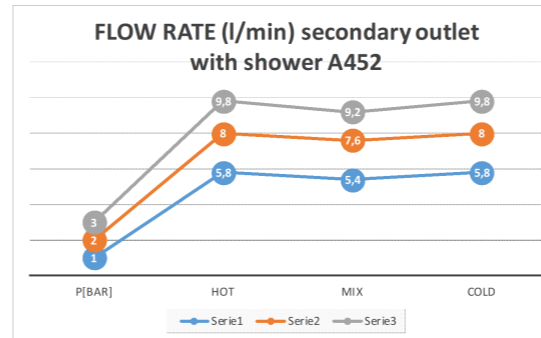

Data: 27/05/2024

Cod. 93 726 75

Apice
A