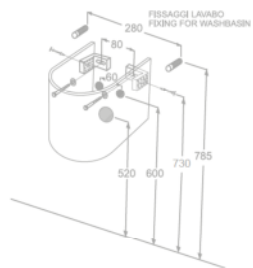

AREA

60x45 lavabo
washbasin

Monoforo (predisposizione triforo).

Da installare sospeso a muro. Fissaggio (YR47) da ordinare separatamente.

Può essere installato con semicolonna.

Fissaggio per semicolonna (Y0IQ) incluso.

One hole (predisposed three holes).

To be installed on the wall. Fixing bolt (YR47) to be ordered separately.

Can be installed with siphon cover. Fixing for siphon cover (Y0IQ) included.

600x450 mm • 18 kg