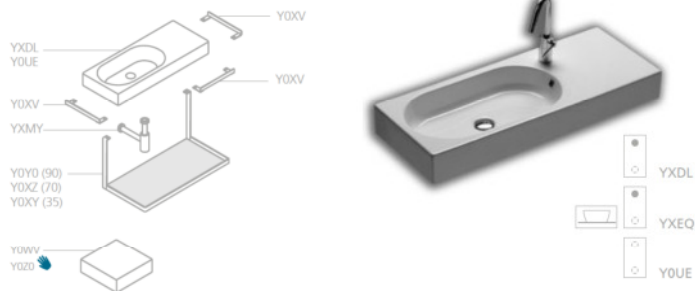

## AREA

90x35 lavabo  
washbasin

Monoforo. Da installare sospeso a muro, su mobile realizzato su misura o A-WOOD.  
Su richiesta monoforo da appoggio su piano, oppure senza fori.  
Fissaggio lavabo (YR47) da ordinare separatamente.  
Abbinabile al ripiano Area in ceramica e integrabile con accessori portasciugamani.  
One hole. Can be installed on the wall, on a custom-made furniture or with A-WOOD.  
Only request without holes version. Fixing for washbasin (YR47) to be ordered separately.  
Combined with Area ceramic shelf and towel holder accessories.

900x350 mm • 24 kg