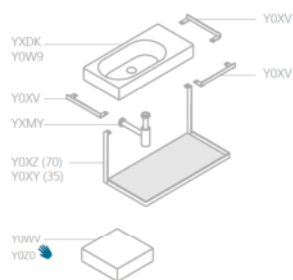

AREA

70x35 lavabo sinistro
washbasin left

Monoforo. Da installare sospeso a muro o su mobile realizzato su misura.
Su richiesta senza fori.

Fissaggio lavabo (YR47) da ordinare separatamente.

Abbinabile al ripiano Area in ceramica e integrabile con accessori portasciugamani.

One hole. Can be installed on the wall or on a custom-made furniture. Only on request without holes. Fixing for washbasin (YR47) to be ordered separately.

Combined with Area ceramic shelf and towel holder accessories.

700x354 mm • 19 kg