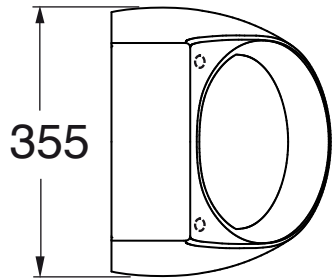

ORI NUV

Orinatoio sospeso Nuvola
Wall-hung urinal Nuvola

Dimensioni/dimensions: 26x35xH55 cm
Peso/weight: 14,5 kg

Zulauf DN 15 (1/2")
IG verdeckt