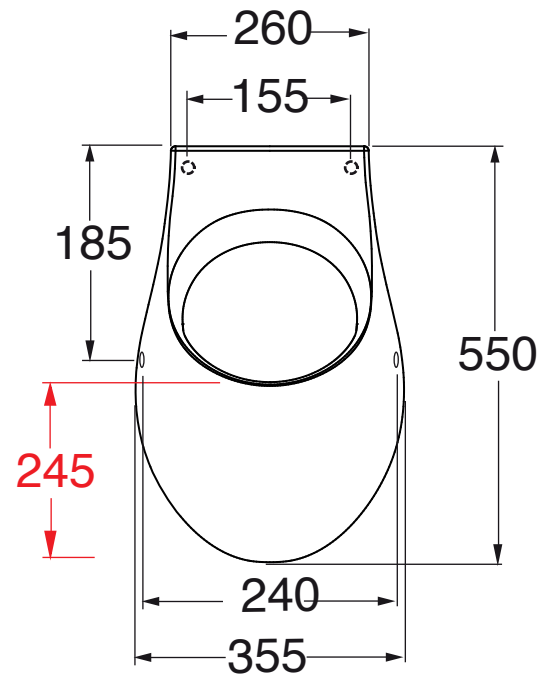

ORI NUV

Orinatoio sospeso Nuvola
Wall-hung urinal Nuvola

Dimensioni/dimensions: 26x35xH55 cm
Peso/weight: 14,5 kg

Zulauf DN 15 (1/2")
IG verdeckt