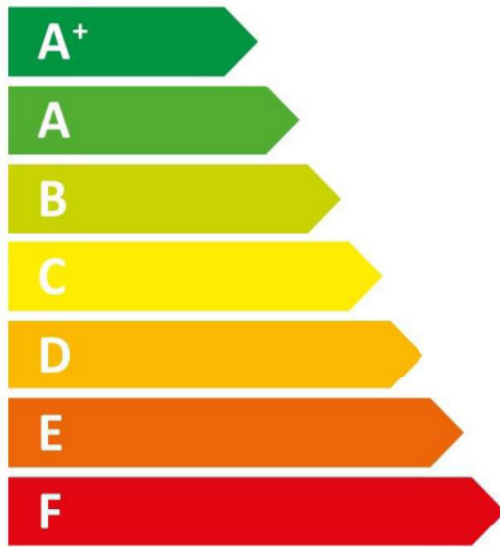

ENERG
енергия · ενεργεια

Y IJA
IE IA

PFS00500R

B

70 W

500 L

2017

812/2013