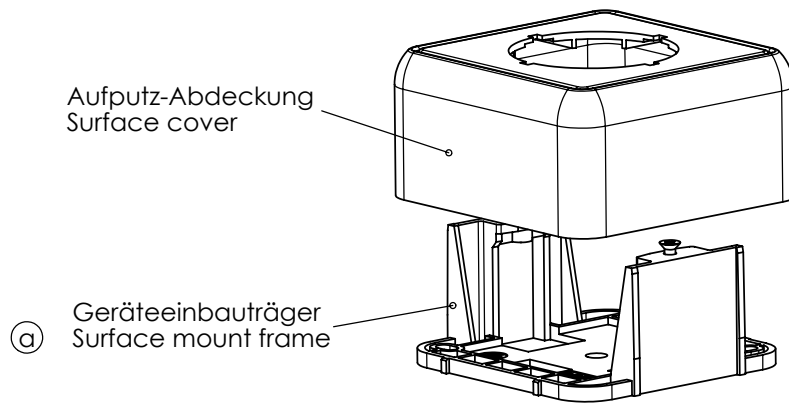

M 1:2

H02000C0026: Aufputz-Set perlweiß RAL 1013
Surface mount set pearl white RAL 1013

H02000C0027: Aufputz-Set alpinweiß ähnlich RAL 9010
Surface mount set alpine white similar to RAL 9010

				2002	Tag	Name	Werkstoff
				Gez.	26.06.	BM	
				Gepr.	27.06.02	HI	Oberfläche
				Norm			
				Maßstab	Benennung		 Telegärtner
				1:1 (1:2)	Aufputz-Set Surface mount set		
a	15007	19.11.03	BM	Maße ohne Toleranzang. nach	Unterl.-Art	Zeichn.-Nr.	H02000C0026
					K		
Änd.-Zust.	Änderungs-Mitteilung	Tag	Name	Ersatz für			Original : DIN A4 Blatt 1 von 1