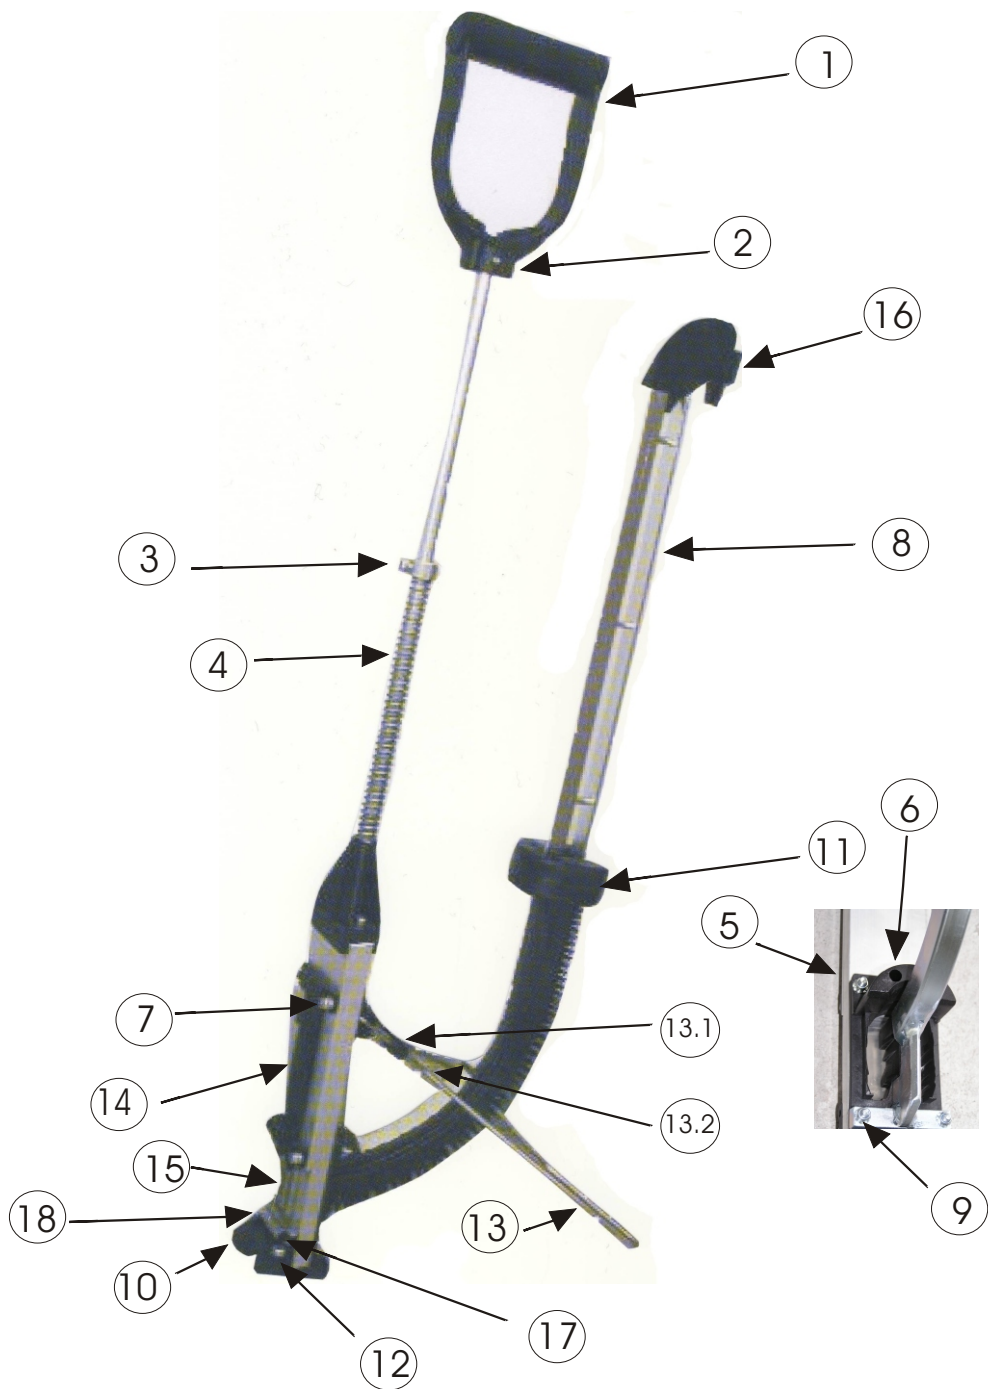

ERSATZTEILLISTE TACKERGERÄT
COMPONENTS OF TACKER TOOL
PIÈCES DE RECHARGE AGRAFEUSE

ERSATZTEILLISTE TACKERGERÄT
COMPONENTS OF TACKER TOOL
PIÈCES DE RECHANGE AGRAFEUSE

	<u>DEUTSCH</u>	<u>ENGLISCH</u>	<u>FRANZÖSISCH</u>
1	Griff	handle	poignée
2	Griffschraube	handle screw	vis poignée
3	Federnhalter	spring holder	support ressort
4	Feder	spring	ressort
5	Schraube Führungsteil	screw guide part	vis guidage
6	Führungsteil	guide part	guidage
7	Gehäuseschraube	cover fastening screw	vis boitier
8	Magazin	magazine	magasin
9	Magazinschraube	magazine screw	vis magasin
10	Klotz	block	bloc
11	Gewicht	weight	poids
12	Klotzschraube	block screw	vis bloc
13	Ständer	pedestal	support
13.1	Ständerhalter	pedestal clip	clip pour le support
13.2	Ständerklemme	fixing part for pedestal	pièce pour fixer le support
14	Schiebeteil	slider	curseur
15	Revisionsklappe	cover plate	couvercle de révision
16	Gewichts-Sicherung	weight safety stop	fusible de poids
17	Scharnier rechts	right hinge	charnière droite
18	Scharnier links	left hinge	charnière gauche