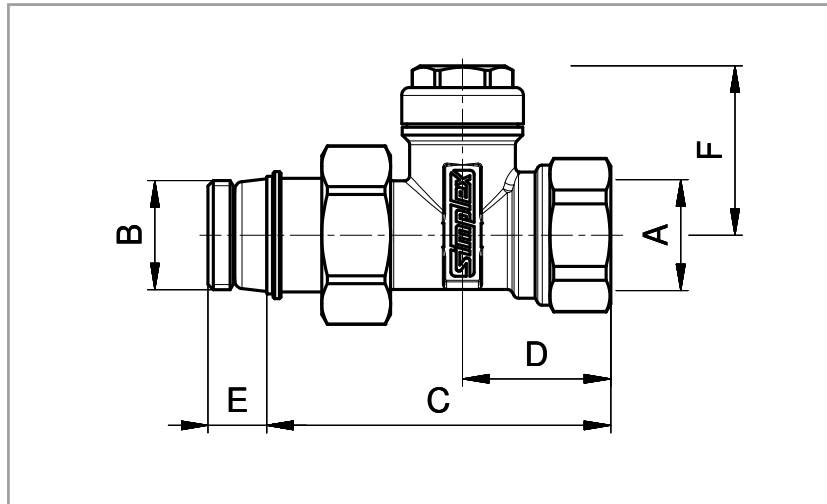

Rücklaufverschraubung Typ IG/N

F10376 - F10379

| Art.-Nr. | A | B | C | D | E | F |
|----------|------|------|------|------|------|----|
| F10376 | 3/8" | 3/8" | 63,5 | 27 | 8,5 | 32 |
| F10377 | 3/8" | 1/2" | 61,5 | 27 | 10,5 | 32 |
| F10378 | 1/2" | 1/2" | 65,0 | 28 | 11,0 | 32 |
| F10379 | 3/4" | 3/4" | 77,5 | 27,5 | 10,5 | 34 |

Rücklaufverschraubung Typ IG/N

F10380 - F10383

| Art.-Nr. | A | B | C | D | E | F |
|----------|------|------|------|------|------|------|
| F10380 | 3/8" | 3/8" | 41,5 | 22,5 | 8,5 | 26,5 |
| F10381 | 3/8" | 1/2" | 39,5 | 22,5 | 10,5 | 26,5 |
| F10382 | 1/2" | 1/2" | 44,0 | 26,0 | 11,0 | 25,5 |
| F10383 | 3/4" | 3/4" | 50,0 | 24,0 | 10,5 | 28,5 |