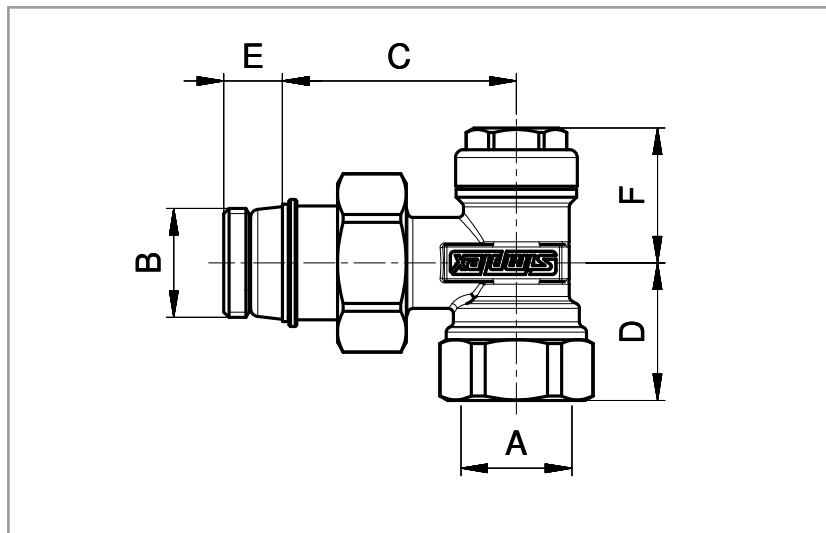

Rücklaufverschraubung Typ IG/N

F10376 - F10379

| Art.-Nr. | A | B | C | D | E | F |
|----------|------|------|------|------|------|----|
| F10376 | 3/8" | 3/8" | 63,5 | 27 | 8,5 | 32 |
| F10377 | 3/8" | 1/2" | 61,5 | 27 | 10,5 | 32 |
| F10378 | 1/2" | 1/2" | 65,0 | 28 | 11,0 | 32 |
| F10379 | 3/4" | 3/4" | 77,5 | 27,5 | 10,5 | 34 |

Rücklaufverschraubung Typ IG/N

F10380 - F10383

| Art.-Nr. | A | B | C | D | E | F |
|----------|------|------|------|------|------|------|
| F10380 | 3/8" | 3/8" | 41,5 | 22,5 | 8,5 | 26,5 |
| F10381 | 3/8" | 1/2" | 39,5 | 22,5 | 10,5 | 26,5 |
| F10382 | 1/2" | 1/2" | 44,0 | 26,0 | 11,0 | 25,5 |
| F10383 | 3/4" | 3/4" | 50,0 | 24,0 | 10,5 | 28,5 |